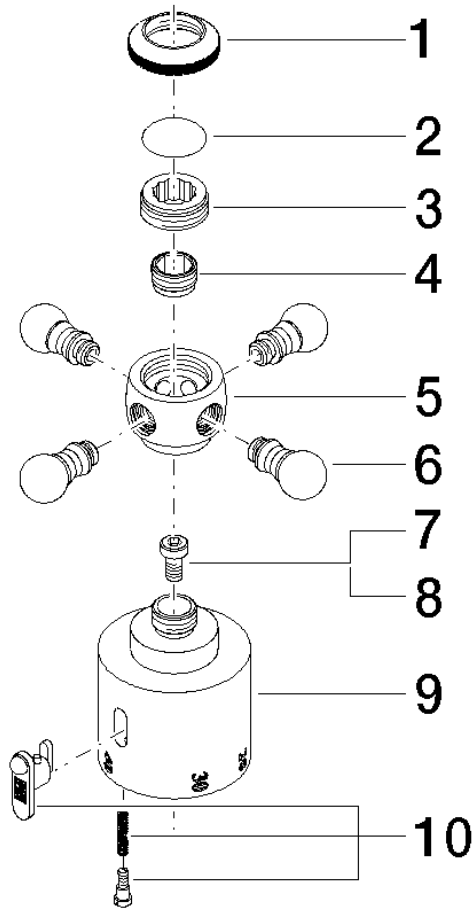

MADISON Poignée de graduation - Laiton (Or 23cts)

MADISON

11 420 360

11 420 360

11 420 360

Les pièces pour les autres finitions peuvent être trouvées ici : [Chrome](#)

MADISON Poignée de graduation - Laiton (Or 23cts)

MADISON

11 420 360

Liste des pièces de rechange

N°	Article Numéro	Désignation	Fréquence de montage	Délai de livraison
	09 20 36 005-09	poignée	11	40