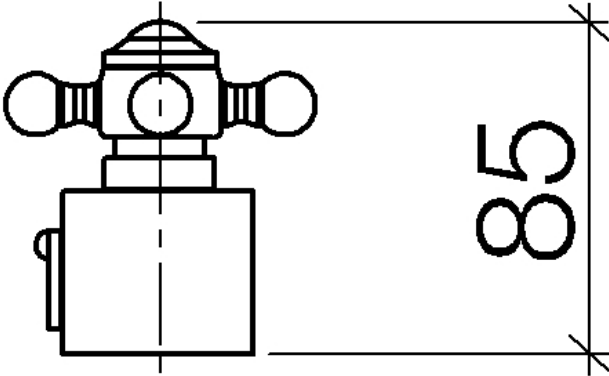

11 420 360

	Laiton (Or 23cts)	11 420 360-09
	Chrome	11 420 360-00
	Platine brossé	11 420 360-06
	Platine	11 420 360-08
	Laiton brossé (Or 23cts)	11 420 360-28
		11 420 360-39
		11 420 360-43
	Dark Platinum brossé	11 420 360-99

MADISON Poignée de graduation - Laiton (Or 23cts)

MADISON

11 420 360

11 420 360

11 420 360

Les pièces pour les autres finitions peuvent être trouvées ici : [Chrome](#)

MADISON Poignée de graduation - Laiton (Or 23cts)

MADISON

11 420 360

Liste des pièces de rechange

N°	Article Numéro	Désignation	Fréquence de montage	Délai de livraison
	09 20 36 005-09	poignée	11	40