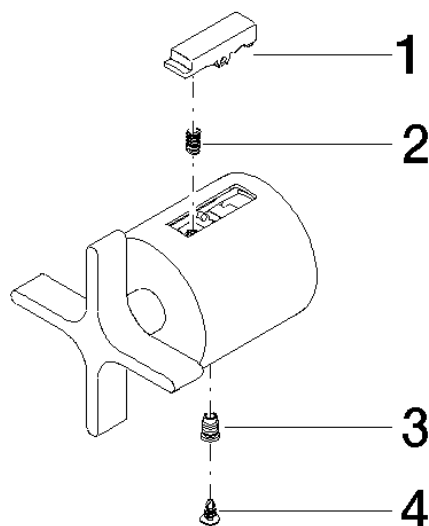

VAIA Poignée de réglage du débit - Chrome

VAIA

11 431 809

11 431 809

mm [inches]

11 431 809

Les pièces pour les
autres finitions
peuvent être
trouvées ici : Platine
brossé

Liste des pièces de rechange

N°	Article Numéro	Désignation	Fréquence de montage	Délai de livraison
1	09 21 33 050 90	poignée	1	2
2	90 16 02 027 00 90	ressort	1	2
3	09 31 11 511 90	tige	1	2
4	09 31 20 521 90	bonde de fond	1	2