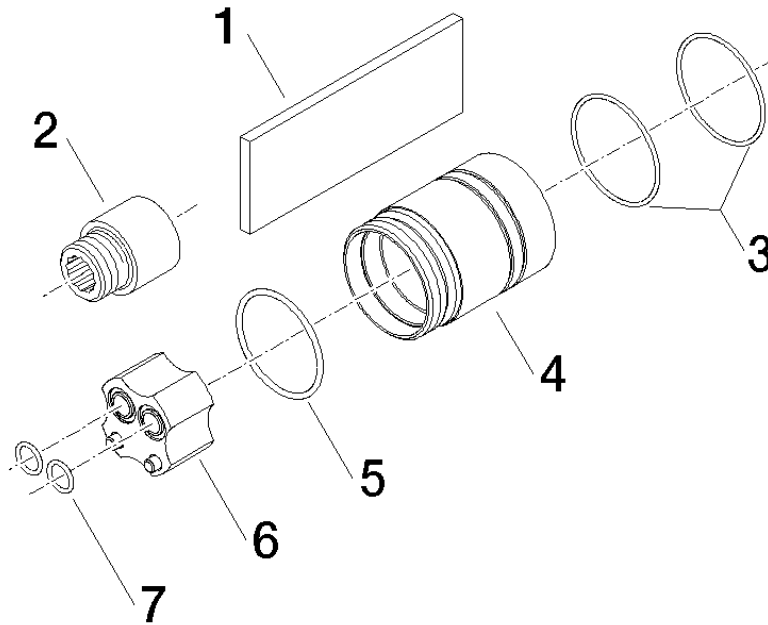

Rallonge 20 mm -

12 070 970 90

Rallonge 20 mm -

12 070 970 90

Rallonge 20 mm -

12 070 970 90

mm [inches]

Codes & Standards

NSF372

Certificats

IAPMO_6

Rallonge 20 mm -

12 070 970 90

Liste des pièces de rechange

N°	Article Numéro	Désignation	Fréquence de montage	Délai de livraison
2	09 24 03 072 10 90	raccord à vis	1	2
3	09 14 10 190 90	joint	2	2
5	09 14 10 034 90	joint	1	2
7	09 14 10 042 90	joint	2	2