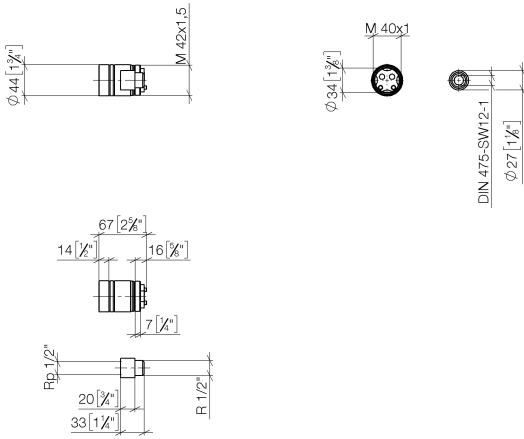

Rallonge 20 mm -

12 070 970 90

Rallonge 20 mm -

12 070 970 90

Rallonge 20 mm -

12 070 970 90

mm [inches]

Codes & Standards

NSF372

Certificats

IAPMO_6

Rallonge 20 mm -

12 070 970 90

Liste des pièces de rechange

N°	Article Numéro	Désignation	Fréquence de montage	Délai de livraison
2	09 24 03 072 10 90	raccord à vis	1	2
3	09 14 10 190 90	joint	2	2
5	09 14 10 034 90	joint	1	2
7	09 14 10 042 90	joint	2	2