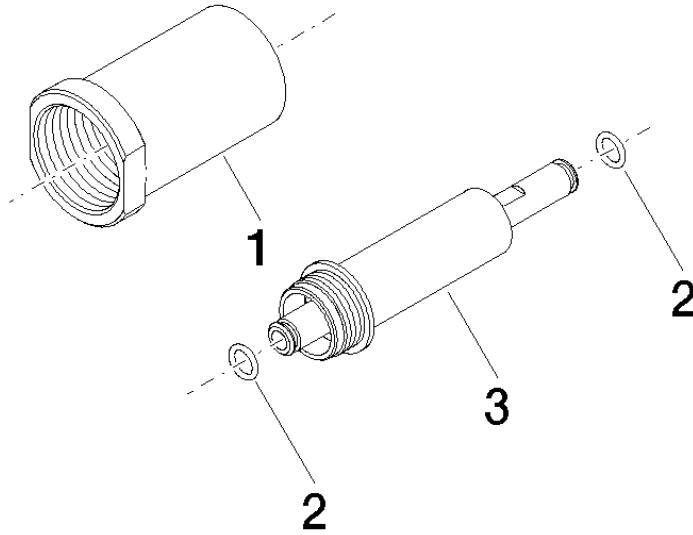

Rallonge 25 mm -

12 179 970 90

Rallonge 25 mm -

12 179 970 90

pour fixation murale 35 003 970 90

Uniquement combinable avec la partie apparente 36
804 661-FF.

Rallonge 25 mm -

12 179 970 90

mm [inches]

Rallonge 25 mm -

12 179 970 90

Liste des pièces de rechange

N°	Article Numéro	Désignation	Fréquence de montage	Délai de livraison
1	09 21 02 129 90	douille	1	60
2	09 14 10 139 90	joint	2	2
3	09 24 04 211 10 90	raccord à vis	1	2