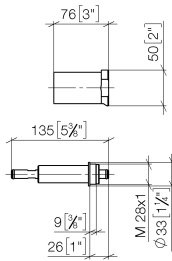

Rallonge 25 mm -

12 179 970 90

Rallonge 25 mm -

12 179 970 90

pour fixation murale 35 003 970 90

Uniquement combinable avec la partie apparente 36
804 661-FF.

Rallonge 25 mm -

12 179 970 90

mm [inches]

Rallonge 25 mm -

12 179 970 90

Liste des pièces de rechange

N°	Article Numéro	Désignation	Fréquence de montage	Délai de livraison
1	09 21 02 129 90	douille	1	60
2	09 14 10 139 90	joint	2	2
3	09 24 04 211 10 90	raccord à vis	1	2