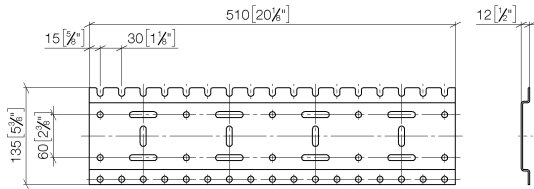

xGRID Rail de montage 510 mm -

12 310 970 90

- largeur 510 mm
- hauteur 135 mm
- saillie 12 mm
- vis de fixation avec chevilles

Des indications complémentaires sur le rail de montage xGRID vous sont fournies dans l'annexe de planification de la brochure SYMETRICS.

xGRID Rail de montage 510 mm -

12 310 970 90

mm [inches]

xGRID Rail de montage 510 mm -

12 310 970 90

Liste des pièces de rechange

N°	Article Numéro	Désignation	Fréquence de montage	Délai de livraison
1	04 30 31 024 01 90	set de fixation	4	2