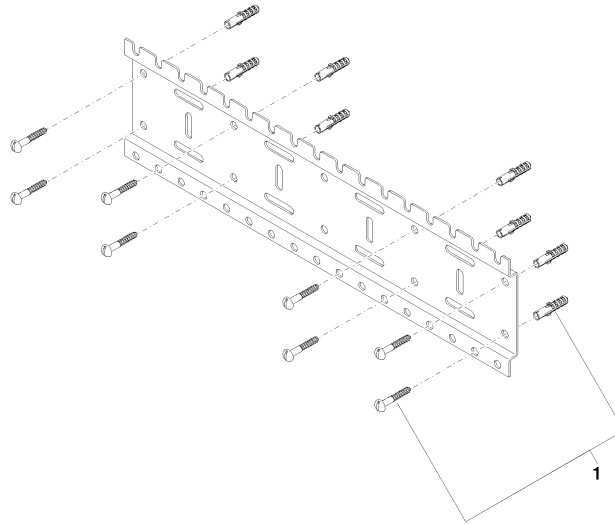

xGRID Rail de montage 510 mm -

12 310 970 90

- largeur 510 mm
- hauteur 135 mm
- saillie 12 mm
- vis de fixation avec chevilles

Des indications complémentaires sur le rail de montage xGRID vous sont fournies dans l'annexe de planification de la brochure SYMETRICS.

xGRID Rail de montage 510 mm -

12 310 970 90

mm [inches]

xGRID Rail de montage 510 mm -

12 310 970 90

Liste des pièces de rechange

N°	Article Numéro	Désignation	Fréquence de montage	Délai de livraison
1	04 30 31 024 01 90	set de fixation	4	2