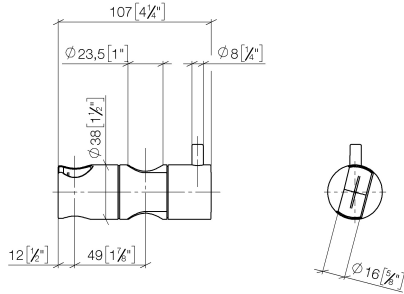

12 570 970

• pour diamètre de tube 23,5 mm

S'adapte aux gammes suivantes : IMO,
LULU, MADISON, MEM, TARA, CL.1, LISSÉ,
VAIA, META, CYO

	Chrome	12 570 970-00
	Platine brossé	12 570 970-06
	Platine	12 570 970-08
	Dark Chrome	12 570 970-19
	Or clair	12 570 970-26
	Or clair brossé	12 570 970-27
	Laiton brossé (Or 23cts)	12 570 970-28
	Noir mat	12 570 970-33
	Bronze brossé	12 570 970-42
	Champagne brossé (Or 22cts)	12 570 970-46
	Champagne (Or 22cts)	12 570 970-47
	Chrome brossé	12 570 970-93
	Dark Platinum brossé	12 570 970-99

12 570 970

mm [inches]

12 570 970

Les pièces pour les
autres finitions
peuvent être
trouvées ici : Platine
brossé

Liste des pièces de rechange

N°	Article Numéro	Désignation	Fréquence de montage	Délai de livraison
1	09 12 12 217 90	douille	1	2