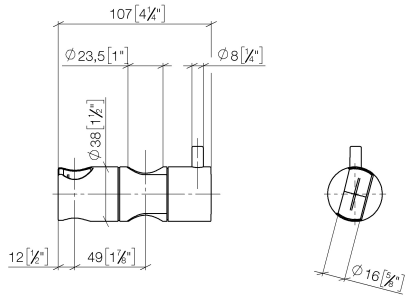

12 570 970

• pour diamètre de tube 23,5 mm

S'adapte aux gammes suivantes : IMO,  
LULU, MADISON, MEM, TARA, CL.1, LISSÉ,  
VAIA, META, CYO

	Platine brossé	12 570 970-06
	Chrome	12 570 970-00
	Platine	12 570 970-08
	Dark Chrome	12 570 970-19
	Or clair	12 570 970-26
	Or clair brossé	12 570 970-27
	Laiton brossé (Or 23cts)	12 570 970-28
	Noir mat	12 570 970-33
	Bronze brossé	12 570 970-42
	Champagne brossé (Or 22cts)	12 570 970-46
	Champagne (Or 22cts)	12 570 970-47
	Chrome brossé	12 570 970-93
	Dark Platinum brossé	12 570 970-99

12 570 970

mm [inches]

12 570 970

Les pièces pour les  
autres finitions  
peuvent être  
trouvées ici : Chrome

### Liste des pièces de rechange

N°	Article Numéro	Désignation	Fréquence de montage	Délai de livraison
1	09 12 12 217 90	douille	1	2