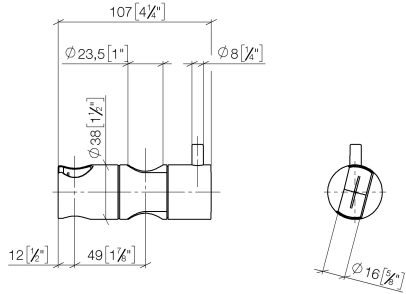

12 570 970

• pour diamètre de tube 23,5 mm

S'adapte aux gammes suivantes : IMO,
LULU, MADISON, MEM, TARA, CL.1, LISSÉ,
VAIA, META, CYO

	Platine	12 570 970-08
	Chrome	12 570 970-00
	Platine brossé	12 570 970-06
	Dark Chrome	12 570 970-19
	Or clair	12 570 970-26
	Or clair brossé	12 570 970-27
	Laiton brossé (Or 23cts)	12 570 970-28
	Noir mat	12 570 970-33
	Bronze brossé	12 570 970-42
	Champagne brossé (Or 22cts)	12 570 970-46
	Champagne (Or 22cts)	12 570 970-47
	Chrome brossé	12 570 970-93
	Dark Platinum brossé	12 570 970-99

12 570 970

mm [inches]

12 570 970

Les pièces pour les
autres finitions
peuvent être
trouvées ici : Chrome

Liste des pièces de rechange

N°	Article Numéro	Désignation	Fréquence de montage	Délai de livraison
1	09 12 12 217 90	douille	1	2