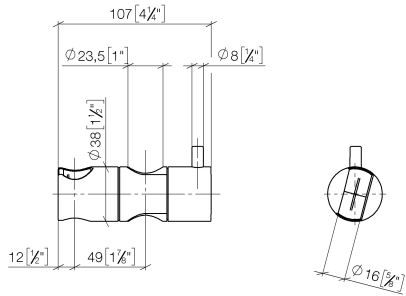

12 570 970

• pour diamètre de tube 23,5 mm

S'adapte aux gammes suivantes : IMO,
LULU, MADISON, MEM, TARA, CL.1, LISSÉ,
VAIA, META, CYO

	Or clair brossé	12 570 970-27
	Chrome	12 570 970-00
	Platine brossé	12 570 970-06
	Platine	12 570 970-08
	Dark Chrome	12 570 970-19
	Or clair	12 570 970-26
	Laiton brossé (Or 23cts)	12 570 970-28
	Noir mat	12 570 970-33
	Bronze brossé	12 570 970-42
	Champagne brossé (Or 22cts)	12 570 970-46
	Champagne (Or 22cts)	12 570 970-47
	Chrome brossé	12 570 970-93
	Dark Platinum brossé	12 570 970-99

12 570 970

mm [inches]

12 570 970

Les pièces pour les
autres finitions
peuvent être
trouvées ici : Chrome

Liste des pièces de rechange

N°	Article Numéro	Désignation	Fréquence de montage	Délai de livraison
1	09 12 12 217 90	douille	1	2