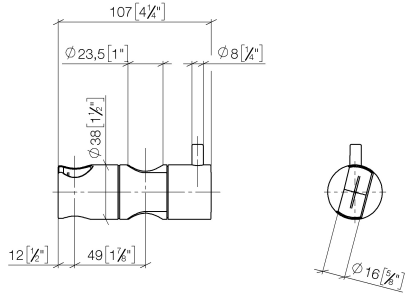

12 570 970

• pour diamètre de tube 23,5 mm

S'adapte aux gammes suivantes : IMO,
LULU, MADISON, MEM, TARA, CL.1, LISSÉ,
VAIA, META, CYO

	Chrome brossé	12 570 970-93
	Chrome	12 570 970-00
	Platine brossé	12 570 970-06
	Platine	12 570 970-08
	Dark Chrome	12 570 970-19
	Or clair	12 570 970-26
	Or clair brossé	12 570 970-27
	Laiton brossé (Or 23cts)	12 570 970-28
	Noir mat	12 570 970-33
	Bronze brossé	12 570 970-42
	Champagne brossé (Or 22cts)	12 570 970-46
	Champagne (Or 22cts)	12 570 970-47
	Dark Platinum brossé	12 570 970-99

12 570 970

mm [inches]

12 570 970

Les pièces pour les
autres finitions
peuvent être
trouvées ici : Chrome

Liste des pièces de rechange

N°	Article Numéro	Désignation	Fréquence de montage	Délai de livraison
1	09 12 12 217 90	douille	1	2