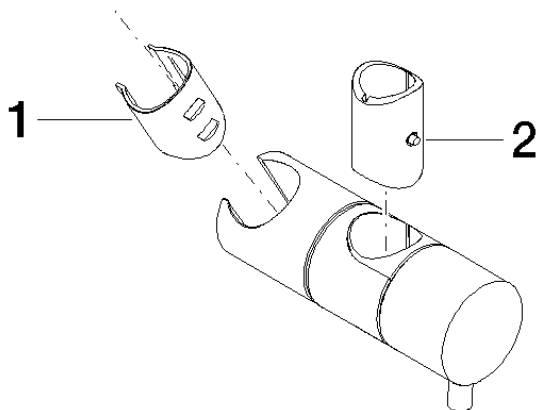

12 580 970

• pour diamètre de tube 18 mm

S'adapte aux gammes suivantes : IMO,  
LULU, MADISON, MEM, TARA, CL.1, LISSÉ,  
VAIA, META, CYO

	Chrome	12 580 970-00
	Platine brossé	12 580 970-06
	Platine	12 580 970-08
	Laiton (Or 23cts)	12 580 970-09
	Dark Chrome	12 580 970-19
	Or clair	12 580 970-26
	Or clair brossé	12 580 970-27
	Laiton brossé (Or 23cts)	12 580 970-28
	Noir mat	12 580 970-33
	Bronze brossé	12 580 970-42
	Champagne brossé (Or 22cts)	12 580 970-46
	Champagne (Or 22cts)	12 580 970-47
	Chrome brossé	12 580 970-93
	Dark Platinum brossé	12 580 970-99

12 580 970

mm [inches]

12 580 970

Les pièces pour les  
autres finitions  
peuvent être  
trouvées ici : Platine  
brossé

### Liste des pièces de rechange

N°	Article Numéro	Désignation	Fréquence de montage	Délai de livraison
1	09 12 12 217 90	douille	1	2
2	08 18 40 579 90	adaptateur	1	2