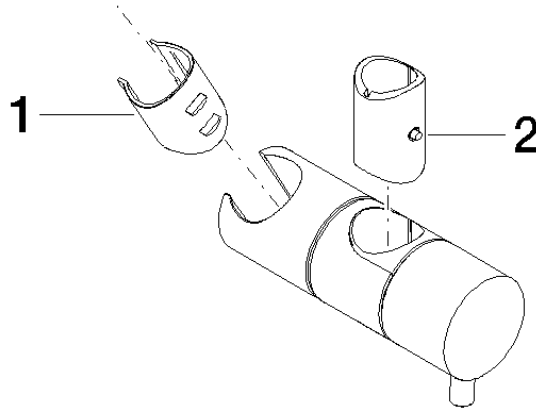

12 580 970

• pour diamètre de tube 18 mm

S'adapte aux gammes suivantes : IMO,
LULU, MADISON, MEM, TARA, CL.1, LISSÉ,
VAIA, META, CYO

	Platine brossé	12 580 970-06
	Chrome	12 580 970-00
	Platine	12 580 970-08
	Laiton (Or 23cts)	12 580 970-09
	Dark Chrome	12 580 970-19
	Or clair	12 580 970-26
	Or clair brossé	12 580 970-27
	Laiton brossé (Or 23cts)	12 580 970-28
	Noir mat	12 580 970-33
	Bronze brossé	12 580 970-42
	Champagne brossé (Or 22cts)	12 580 970-46
	Champagne (Or 22cts)	12 580 970-47
	Chrome brossé	12 580 970-93
	Dark Platinum brossé	12 580 970-99

12 580 970

mm [inches]

12 580 970

Les pièces pour les
autres finitions
peuvent être
trouvées ici : Chrome

Liste des pièces de rechange

N°	Article Numéro	Désignation	Fréquence de montage	Délai de livraison
1	09 12 12 217 90	douille	1	2
2	08 18 40 579 90	adaptateur	1	2