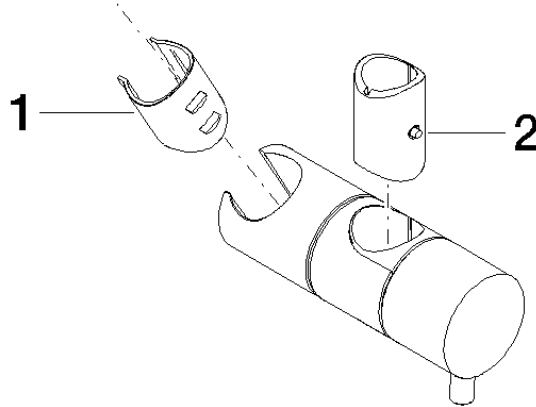

12 580 970

• pour diamètre de tube 18 mm

S'adapte aux gammes suivantes : IMO,
LULU, MADISON, MEM, TARA, CL.1, LISSÉ,
VAIA, META, CYO

	Noir mat	12 580 970-33
	Chrome	12 580 970-00
	Platine brossé	12 580 970-06
	Platine	12 580 970-08
	Laiton (Or 23cts)	12 580 970-09
	Dark Chrome	12 580 970-19
	Or clair	12 580 970-26
	Or clair brossé	12 580 970-27
	Laiton brossé (Or 23cts)	12 580 970-28
	Bronze brossé	12 580 970-42
	Champagne brossé (Or 22cts)	12 580 970-46
	Champagne (Or 22cts)	12 580 970-47
	Chrome brossé	12 580 970-93
	Dark Platinum brossé	12 580 970-99

12 580 970

mm [inches]

12 580 970

Les pièces pour les
autres finitions
peuvent être
trouvées ici : Chrome

Liste des pièces de rechange

N°	Article Numéro	Désignation	Fréquence de montage	Délai de livraison
1	09 12 12 217 90	douille	1	2
2	08 18 40 579 90	adaptateur	1	2