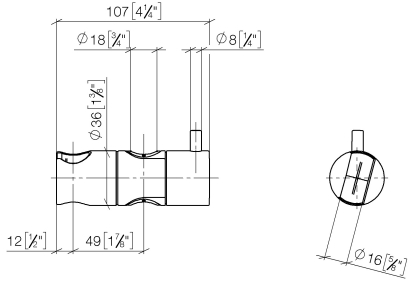

12 580 970

• pour diamètre de tube 18 mm

S'adapte aux gammes suivantes : IMO,
LULU, MADISON, MEM, TARA, CL.1, LISSÉ,
VAIA, META, CYO

	Noir mat	12 580 970-33
	Chrome	12 580 970-00
	Platine brossé	12 580 970-06
	Platine	12 580 970-08
	Laiton (Or 23cts)	12 580 970-09
	Dark Chrome	12 580 970-19
	Or clair	12 580 970-26
	Or clair brossé	12 580 970-27
	Laiton brossé (Or 23cts)	12 580 970-28
	Bronze brossé	12 580 970-42
	Champagne brossé (Or 22cts)	12 580 970-46
	Champagne (Or 22cts)	12 580 970-47
	Chrome brossé	12 580 970-93
	Dark Platinum brossé	12 580 970-99

12 580 970

mm [inches]

12 580 970

Les pièces pour les
autres finitions
peuvent être
trouvées ici : Chrome

Liste des pièces de rechange

N°	Article Numéro	Désignation	Fréquence de montage	Délai de livraison
1	09 12 12 217 90	douille	1	2
2	08 18 40 579 90	adaptateur	1	2