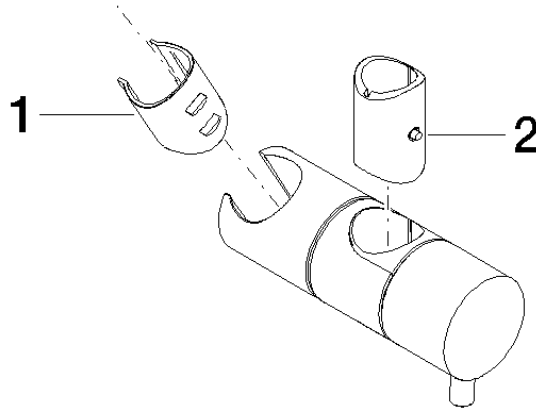

12 580 970

• pour diamètre de tube 18 mm

S'adapte aux gammes suivantes : IMO,
LULU, MADISON, MEM, TARA, CL.1, LISSÉ,
VAIA, META, CYO

	Dark Platinum brossé	12 580 970-99
	Chrome	12 580 970-00
	Platine brossé	12 580 970-06
	Platine	12 580 970-08
	Laiton (Or 23cts)	12 580 970-09
	Dark Chrome	12 580 970-19
	Or clair	12 580 970-26
	Or clair brossé	12 580 970-27
	Laiton brossé (Or 23cts)	12 580 970-28
	Noir mat	12 580 970-33
	Bronze brossé	12 580 970-42
	Champagne brossé (Or 22cts)	12 580 970-46
	Champagne (Or 22cts)	12 580 970-47
	Chrome brossé	12 580 970-93

12 580 970

mm [inches]

12 580 970

Les pièces pour les
autres finitions
peuvent être
trouvées ici : Chrome

Liste des pièces de rechange

N°	Article Numéro	Désignation	Fréquence de montage	Délai de livraison
1	09 12 12 217 90	douille	1	2
2	08 18 40 579 90	adaptateur	1	2