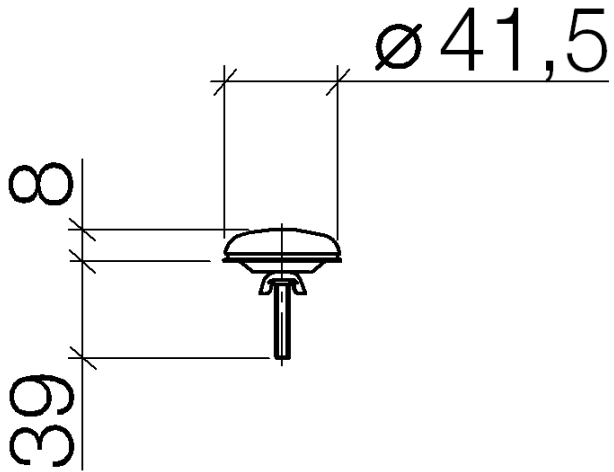

12 715 970

S'adapte aux gammes suivantes : IMO,
LULU, MADISON, MEM, TARA, CL.1, LISSÉ,
VAIA, META, CYO

	Blanc mat	12 715 970-10
	Chrome	12 715 970-00
	chrome brossé	12 715 970-04
	Platine brossé	12 715 970-06
	Platine	12 715 970-08
	Laiton (Or 23cts)	12 715 970-09
	Dark Chrome	12 715 970-19
	Or clair	12 715 970-26
	Or clair brossé	12 715 970-27
	Laiton brossé (Or 23cts)	12 715 970-28
	Noir mat	12 715 970-33
	Bronze brossé	12 715 970-42
	Champagne brossé (Or 22cts)	12 715 970-46
	Champagne (Or 22cts)	12 715 970-47
	Chrome brossé	12 715 970-93
	Dark Platinum brossé	12 715 970-99

Cache pour percement de robinetterie - Blanc mat

IMO

12 715 970

12 715 970

12 715 970

Les pièces pour les
autres finitions
peuvent être
trouvées ici : Chrome