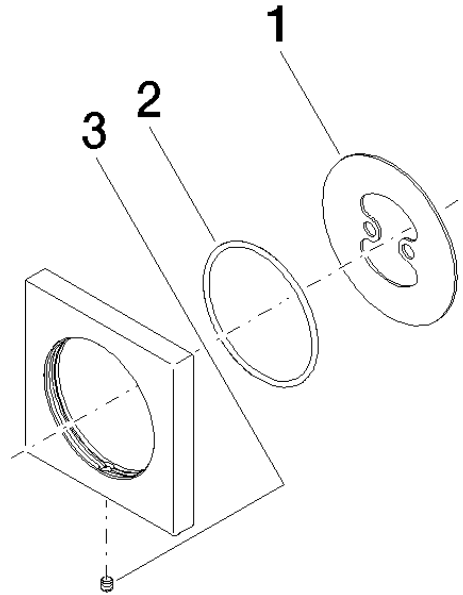

12 720 980

- rosace 70 x 70 mm

Uniquement combinable avec les parties apparentes
36 002 970-FF / 36 110 970-FF / 36 111 970-FF / 36
112 970-FF / 36 050 970-FF.

S'adapte aux gammes suivantes : IMO,
LULU, MADISON, MEM, TARA, CL.1, LISSÉ,
VAIA, META, CYO

	Platine brossé	12 720 980-06
	Chrome	12 720 980-00
	Platine	12 720 980-08
	Dark Chrome	12 720 980-19
	Or clair	12 720 980-26
	Or clair brossé	12 720 980-27
	Laiton brossé (Or 23cts)	12 720 980-28
	Noir mat	12 720 980-33
	Bronze brossé	12 720 980-42
	Champagne brossé (Or 22cts)	12 720 980-46
	Champagne (Or 22cts)	12 720 980-47
	Chrome brossé	12 720 980-93
	Dark Platinum brossé	12 720 980-99

12 720 980

mm [inches]

12 720 980

Les pièces pour les
autres finitions
peuvent être
trouvées ici : Chrome

Liste des pièces de rechange

N°	Article Numéro	Désignation	Fréquence de montage	Délai de livraison
1	09 30 11 291 90	rondelle	1	2
2	09 14 10 046 90	joint	1	2
3	09 31 11 099 90	tige	1	2