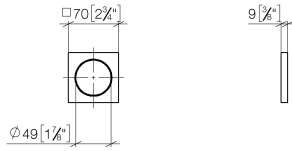

12 720 980

- rosace 70 x 70 mm

Uniquement combinable avec les parties apparentes
36 002 970-FF / 36 110 970-FF / 36 111 970-FF / 36
112 970-FF / 36 050 970-FF.

S'adapte aux gammes suivantes : IMO,
LULU, MADISON, MEM, TARA, CL.1, LISSÉ,
VAIA, META, CYO

12 720 980

mm [inches]

12 720 980

Les pièces pour les
autres finitions
peuvent être
trouvées ici : Chrome

Liste des pièces de rechange

N°	Article Numéro	Désignation	Fréquence de montage	Délai de livraison
1	09 30 11 291 90	rondelle	1	2
2	09 14 10 046 90	joint	1	2
3	09 31 11 099 90	tige	1	2