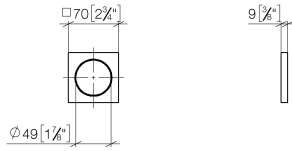

12 720 980

- rosace 70 x 70 mm

Uniquement combinable avec les parties apparentes
36 002 970-FF / 36 110 970-FF / 36 111 970-FF / 36
112 970-FF / 36 050 970-FF.

S'adapte aux gammes suivantes : IMO,
LULU, MADISON, MEM, TARA, CL.1, LISSÉ,
VAIA, META, CYO

12 720 980

mm [inches]

12 720 980

Les pièces pour les
autres finitions
peuvent être
trouvées ici : Chrome