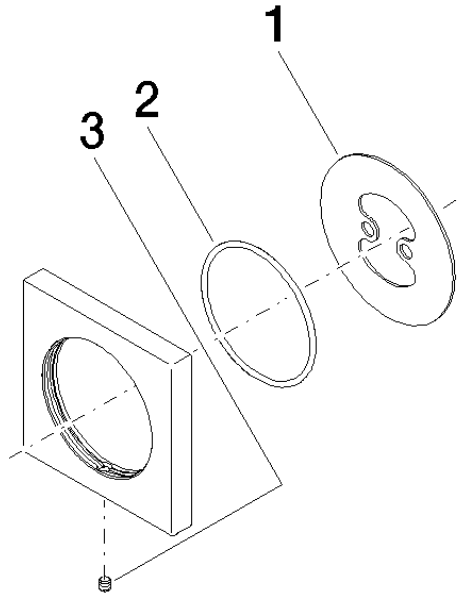

12 720 980

- rosace 70 x 70 mm

Uniquement combinable avec les parties apparentes  
36 002 970-FF / 36 110 970-FF / 36 111 970-FF / 36  
112 970-FF / 36 050 970-FF.

S'adapte aux gammes suivantes : IMO,  
LULU, MADISON, MEM, TARA, CL.1, LISSÉ,  
VAIA, META, CYO

	Bronze brossé	12 720 980-42
	Chrome	12 720 980-00
	Platine brossé	12 720 980-06
	Platine	12 720 980-08
	Dark Chrome	12 720 980-19
	Or clair	12 720 980-26
	Or clair brossé	12 720 980-27
	Laiton brossé (Or 23cts)	12 720 980-28
	Noir mat	12 720 980-33
	Champagne brossé (Or 22cts)	12 720 980-46
	Champagne (Or 22cts)	12 720 980-47
	Chrome brossé	12 720 980-93
	Dark Platinum brossé	12 720 980-99

12 720 980

mm [inches]

12 720 980

Les pièces pour les  
autres finitions  
peuvent être  
trouvées ici : Chrome

### Liste des pièces de rechange

N°	Article Numéro	Désignation	Fréquence de montage	Délai de livraison
1	09 30 11 291 90	rondelle	1	2
2	09 14 10 046 90	joint	1	2
3	09 31 11 099 90	tige	1	2