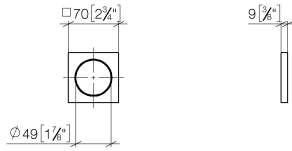

12 720 980

- rosace 70 x 70 mm

Uniquement combinable avec les parties apparentes  
36 002 970-FF / 36 110 970-FF / 36 111 970-FF / 36  
112 970-FF / 36 050 970-FF.

S'adapte aux gammes suivantes : IMO,  
LULU, MADISON, MEM, TARA, CL.1, LISSÉ,  
VAIA, META, CYO

12 720 980

mm [inches]

12 720 980

Les pièces pour les  
autres finitions  
peuvent être  
trouvées ici : Chrome