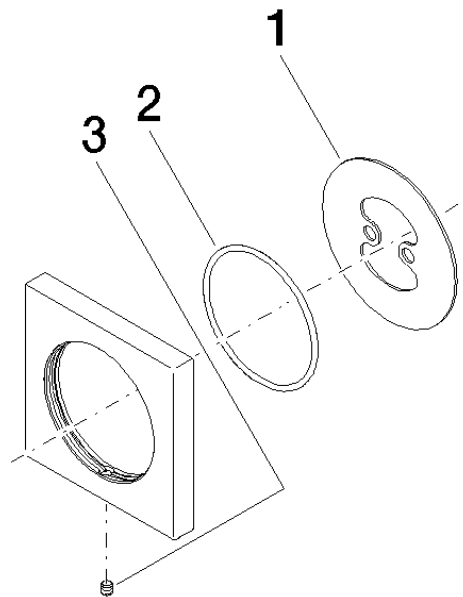

12 720 980

- rosace 70 x 70 mm

Uniquement combinable avec les parties apparentes
36 002 970-FF / 36 110 970-FF / 36 111 970-FF / 36
112 970-FF / 36 050 970-FF.

S'adapte aux gammes suivantes : IMO,
LULU, MADISON, MEM, TARA, CL.1, LISSÉ,
VAIA, META, CYO

	Champagne brossé (Or 22cts)	12 720 980-46
	Chrome	12 720 980-00
	Platine brossé	12 720 980-06
	Platine	12 720 980-08
	Dark Chrome	12 720 980-19
	Or clair	12 720 980-26
	Or clair brossé	12 720 980-27
	Laiton brossé (Or 23cts)	12 720 980-28
	Noir mat	12 720 980-33
	Bronze brossé	12 720 980-42
	Champagne (Or 22cts)	12 720 980-47
	Chrome brossé	12 720 980-93
	Dark Platinum brossé	12 720 980-99

12 720 980

mm [inches]

12 720 980

Les pièces pour les
autres finitions
peuvent être
trouvées ici : Chrome

Liste des pièces de rechange

N°	Article Numéro	Désignation	Fréquence de montage	Délai de livraison
1	09 30 11 291 90	rondelle	1	2
2	09 14 10 046 90	joint	1	2
3	09 31 11 099 90	tige	1	2