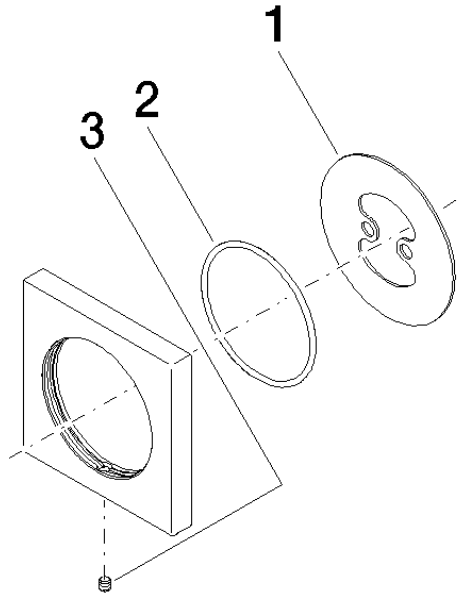

12 720 980

- rosace 70 x 70 mm

Uniquement combinable avec les parties apparentes  
36 002 970-FF / 36 110 970-FF / 36 111 970-FF / 36  
112 970-FF / 36 050 970-FF.

S'adapte aux gammes suivantes : IMO,  
LULU, MADISON, MEM, TARA, CL.1, LISSÉ,  
VAIA, META, CYO

	Chrome brossé	12 720 980-93
	Chrome	12 720 980-00
	Platine brossé	12 720 980-06
	Platine	12 720 980-08
	Dark Chrome	12 720 980-19
	Or clair	12 720 980-26
	Or clair brossé	12 720 980-27
	Laiton brossé (Or 23cts)	12 720 980-28
	Noir mat	12 720 980-33
	Bronze brossé	12 720 980-42
	Champagne brossé (Or 22cts)	12 720 980-46
	Champagne (Or 22cts)	12 720 980-47
	Dark Platinum brossé	12 720 980-99

12 720 980

mm [inches]

12 720 980

Les pièces pour les  
autres finitions  
peuvent être  
trouvées ici : Chrome

### Liste des pièces de rechange

N°	Article Numéro	Désignation	Fréquence de montage	Délai de livraison
1	09 30 11 291 90	rondelle	1	2
2	09 14 10 046 90	joint	1	2
3	09 31 11 099 90	tige	1	2