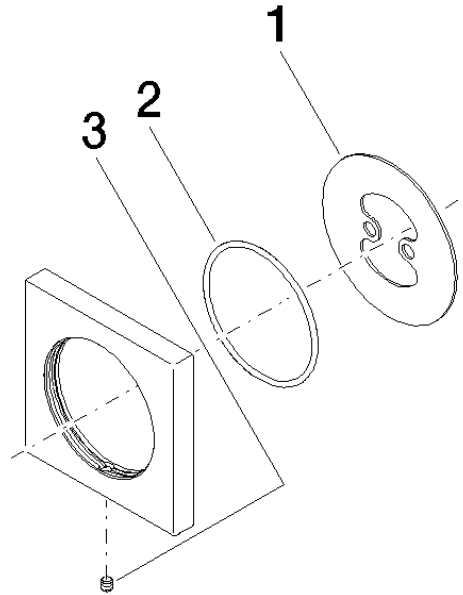

12 720 980

• rosace 70 x 70 mm

Uniquement combinable avec les parties apparentes
36 002 970-FF / 36 110 970-FF / 36 111 970-FF / 36
112 970-FF / 36 050 970-FF.

S'adapte aux gammes suivantes : IMO,
LULU, MADISON, MEM, TARA, CL.1, LISSÉ,
VAIA, META, CYO

	Dark Platinum brossé	12 720 980-99
	Chrome	12 720 980-00
	Platine brossé	12 720 980-06
	Platine	12 720 980-08
	Dark Chrome	12 720 980-19
	Or clair	12 720 980-26
	Or clair brossé	12 720 980-27
	Laiton brossé (Or 23cts)	12 720 980-28
	Noir mat	12 720 980-33
	Bronze brossé	12 720 980-42
	Champagne brossé (Or 22cts)	12 720 980-46
	Champagne (Or 22cts)	12 720 980-47
	Chrome brossé	12 720 980-93

12 720 980

mm [inches]

12 720 980

Les pièces pour les
autres finitions
peuvent être
trouvées ici : Chrome

Liste des pièces de rechange

N°	Article Numéro	Désignation	Fréquence de montage	Délai de livraison
1	09 30 11 291 90	rondelle	1	2
2	09 14 10 046 90	joint	1	2
3	09 31 11 099 90	tige	1	2