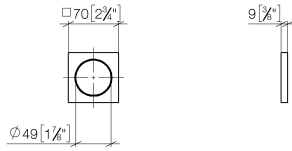

12 720 980

• rosace 70 x 70 mm

Uniquement combinable avec les parties apparentes
36 002 970-FF / 36 110 970-FF / 36 111 970-FF / 36
112 970-FF / 36 050 970-FF.

S'adapte aux gammes suivantes : IMO,
LULU, MADISON, MEM, TARA, CL.1, LISSÉ,
VAIA, META, CYO

12 720 980

mm [inches]

12 720 980

Les pièces pour les
autres finitions
peuvent être
trouvées ici : Chrome

Liste des pièces de rechange

N°	Article Numéro	Désignation	Fréquence de montage	Délai de livraison
1	09 30 11 291 90	rondelle	1	2
2	09 14 10 046 90	joint	1	2
3	09 31 11 099 90	tige	1	2