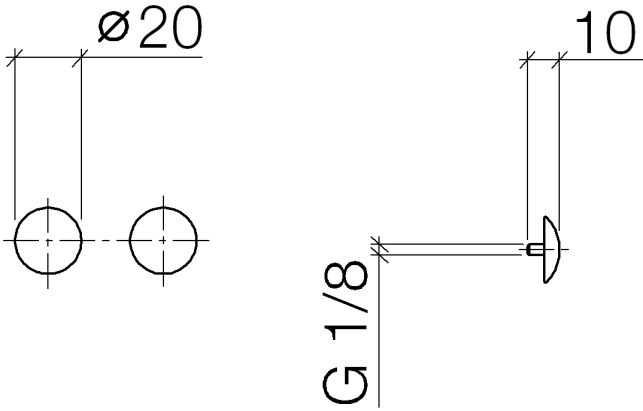

12 801 970

• 1 paire

Livrables sous le no. de commande 12 800 970-FF y compris vis de fixation.

S'adapte aux gammes suivantes : IMO, LULU, MADISON, MEM, TARA, CL.1, LISSÉ, VAIA, META, CYO

	Chrome	12 801 970-00
	Platine brossé	12 801 970-06
	Platine	12 801 970-08
	Laiton (Or 23cts)	12 801 970-09
	Dark Chrome	12 801 970-19
	Or clair	12 801 970-26
	Or clair brossé	12 801 970-27
	Laiton brossé (Or 23cts)	12 801 970-28
	Noir mat	12 801 970-33
		12 801 970-39
	Bronze brossé	12 801 970-42
		12 801 970-43
	Champagne brossé (Or 22cts)	12 801 970-46
	Champagne (Or 22cts)	12 801 970-47
	Chrome brossé	12 801 970-93
	Dark Platinum brossé	12 801 970-99

12 801 970

12 801 970

Version du produit de 10/1/2023

Les pièces pour les
autres finitions
peuvent être
trouvées ici : Platine
brossé

Cache-vis pour Perfecto - Chrome

IMO

12 801 970

Liste des pièces de rechange

Version du produit de 10/1/2023

N°	Article Numéro	Désignation	Fréquence de montage	Délai de livraison
	09 30 30 060-00	vis	2	10