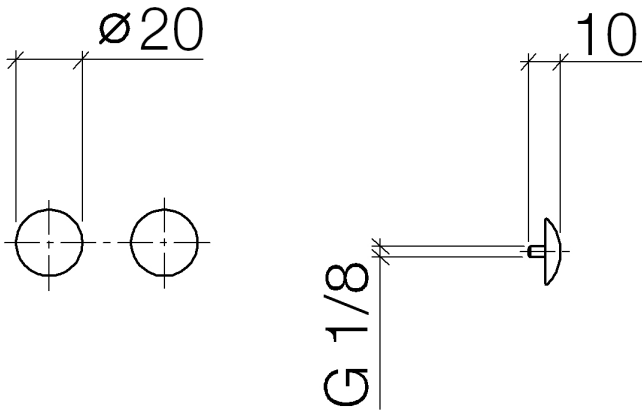

12 801 970

• 1 paire

Livrables sous le no. de commande 12 800 970-FF y compris vis de fixation.

S'adapte aux gammes suivantes : IMO, LULU, MADISON, MEM, TARA, CL.1, LISSÉ, VAIA, META, CYO

	Platine brossé	12 801 970-06
	Chrome	12 801 970-00
	Platine	12 801 970-08
	Laiton (Or 23cts)	12 801 970-09
	Dark Chrome	12 801 970-19
	Or clair	12 801 970-26
	Or clair brossé	12 801 970-27
	Laiton brossé (Or 23cts)	12 801 970-28
	Noir mat	12 801 970-33
		12 801 970-39
	Bronze brossé	12 801 970-42
		12 801 970-43
	Champagne brossé (Or 22cts)	12 801 970-46
	Champagne (Or 22cts)	12 801 970-47
	Chrome brossé	12 801 970-93
	Dark Platinum brossé	12 801 970-99

12 801 970

12 801 970

Version du produit de 10/1/2023

Les pièces pour les
autres finitions
peuvent être
trouvées ici : Chrome

Cache-vis pour Perfecto - Platine brossé

IMO

12 801 970

Liste des pièces de rechange

Version du produit de 10/1/2023

N°	Article Numéro	Désignation	Fréquence de montage	Délai de livraison
	09 30 30 060-06	vis	2	10