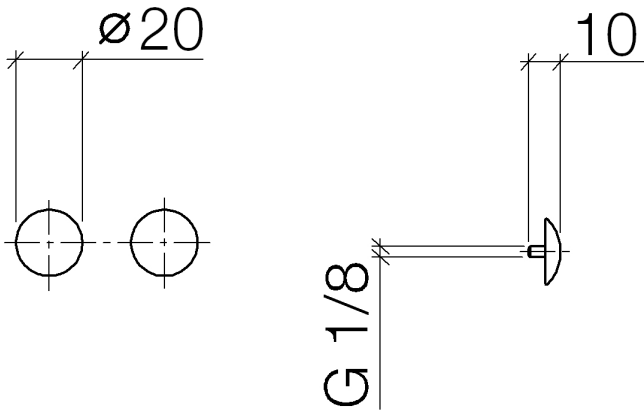

12 801 970

• 1 paire

Livrables sous le no. de commande 12 800 970-FF y compris vis de fixation.

S'adapte aux gammes suivantes : IMO, LULU, MADISON, MEM, TARA, CL.1, LISSÉ, VAIA, META, CYO

	Laiton brossé (Or 23cts)	12 801 970-28
	Chrome	12 801 970-00
	Platine brossé	12 801 970-06
	Platine	12 801 970-08
	Laiton (Or 23cts)	12 801 970-09
	Dark Chrome	12 801 970-19
	Or clair	12 801 970-26
	Or clair brossé	12 801 970-27
	Noir mat	12 801 970-33
		12 801 970-39
	Bronze brossé	12 801 970-42
		12 801 970-43
	Champagne brossé (Or 22cts)	12 801 970-46
	Champagne (Or 22cts)	12 801 970-47
	Chrome brossé	12 801 970-93
	Dark Platinum brossé	12 801 970-99

12 801 970

12 801 970

Version du produit de 10/1/2023

Les pièces pour les
autres finitions
peuvent être
trouvées ici : Chrome

Cache-vis pour Perfecto - Laiton brossé (Or 23cts)

IMO

12 801 970

Liste des pièces de rechange

Version du produit de 10/1/2023

N°	Article Numéro	Désignation	Fréquence de montage	Délai de livraison
	09 30 30 060-28	vis	2	20