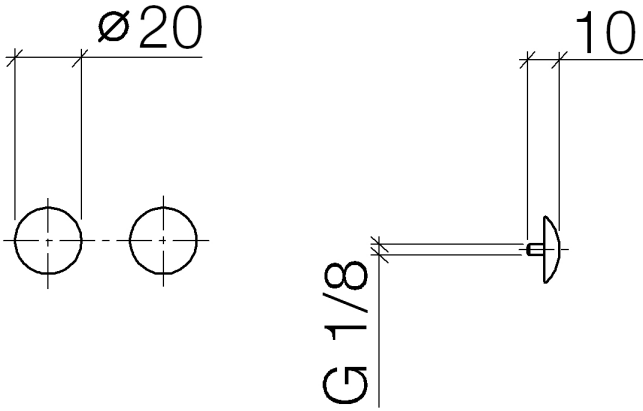

12 801 970

• 1 paire

Livrables sous le no. de commande 12 800 970-FF y compris vis de fixation.

S'adapte aux gammes suivantes : IMO, LULU, MADISON, MEM, TARA, CL.1, LISSÉ, VAIA, META, CYO

	Noir mat	12 801 970-33
	Chrome	12 801 970-00
	Platine brossé	12 801 970-06
	Platine	12 801 970-08
	Laiton (Or 23cts)	12 801 970-09
	Dark Chrome	12 801 970-19
	Or clair	12 801 970-26
	Or clair brossé	12 801 970-27
	Laiton brossé (Or 23cts)	12 801 970-28
		12 801 970-39
	Bronze brossé	12 801 970-42
		12 801 970-43
	Champagne brossé (Or 22cts)	12 801 970-46
	Champagne (Or 22cts)	12 801 970-47
	Chrome brossé	12 801 970-93
	Dark Platinum brossé	12 801 970-99

12 801 970

12 801 970

Version du produit de 10/1/2023

Les pièces pour les
autres finitions
peuvent être
trouvées ici : Chrome

Cache-vis pour Perfecto - Noir mat

IMO

12 801 970

Liste des pièces de rechange

Version du produit de 10/1/2023

N°	Article Numéro	Désignation	Fréquence de montage	Délai de livraison
	09 30 30 060-33	vis	2	60