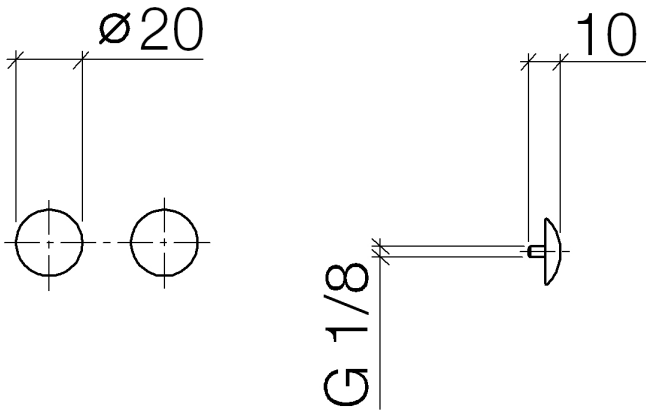

12 801 970

• 1 paire

Livrables sous le no. de commande 12 800 970-FF y compris vis de fixation.

S'adapte aux gammes suivantes : IMO, LULU, MADISON, MEM, TARA, CL.1, LISSÉ, VAIA, META, CYO

	Champagne (Or 22cts)	12 801 970-47
	Chrome	12 801 970-00
	Platine brossé	12 801 970-06
	Platine	12 801 970-08
	Laiton (Or 23cts)	12 801 970-09
	Dark Chrome	12 801 970-19
	Or clair	12 801 970-26
	Or clair brossé	12 801 970-27
	Laiton brossé (Or 23cts)	12 801 970-28
	Noir mat	12 801 970-33
		12 801 970-39
	Bronze brossé	12 801 970-42
		12 801 970-43
	Champagne brossé (Or 22cts)	12 801 970-46
	Chrome brossé	12 801 970-93
	Dark Platinum brossé	12 801 970-99

12 801 970

12 801 970

**Version du produit de 10/1/2023**

Les pièces pour les  
autres finitions  
peuvent être  
trouvées ici : Chrome