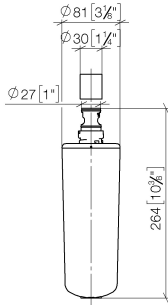

Cartouche filtrante de rechange -

12 896 970 90

- filtre à charbon actif (niveau 5,0 microns)
- filtration chimique et mécanique
- réduction de la teneur en calcaire (échangeur d'ions)
- filtration des particules de saleté / rouille / chlore et plomb
- pouvoir filtrant env. 450 litres
- pour 12 892 970 90

Cartouche filtrante de rechange -

12 896 970 90

mm [inches]

Cartouche filtrante de rechange -

12 896 970 90