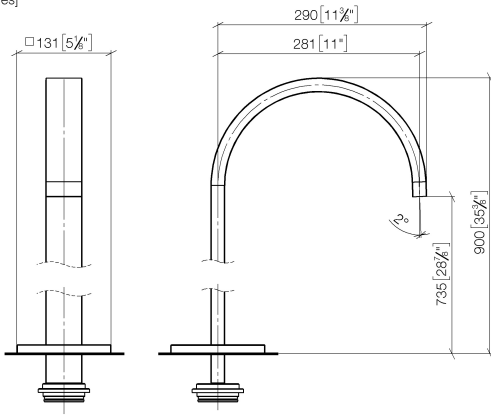

**MEM Bec déverseur de bain sans inverseur positionnement libre - Champagne  
(Or 22cts)**

MEM

13 672 780

- saillie 280 mm
- jet cascade
- hauteur totale 830 - 900 mm
- hauteur jusqu'au mousseur 665 – 735 mm
- rosace coulissante 130 x 130 mm
- débit d'eau maxi. 47,8 l/min avec une pression d'écoulement de 3 bars

**Accessoires requis**

- Fixation au sol à encastrer - 35 945 970 90**
- profondeur de montage max. 150 mm
  - profondeur de montage mini. 80 mm

**MEM Bec déverseur de bain sans inverseur positionnement libre - Champagne  
(Or 22cts)**

MEM

13 672 780  
mm [inches]

**Diagramme de débit**

13 672 780