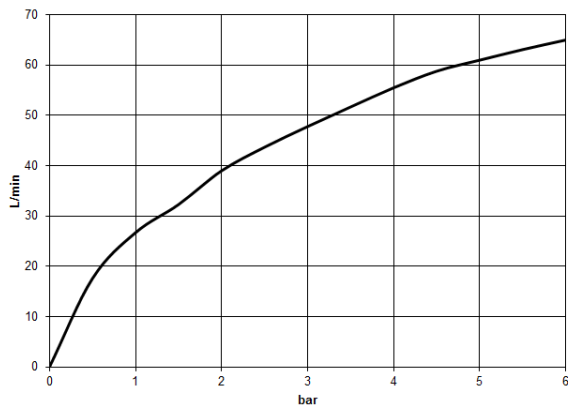

**MEM Bec déverseur de bain sans inverseur positionnement libre - Champagne  
(Or 22cts)**

MEM

13 672 780

- saillie 280 mm
- jet cascade
- hauteur totale 830 - 900 mm
- hauteur jusqu'au mousseur 665 – 735 mm
- rosace coulissante 130 x 130 mm
- débit d'eau maxi. 47,8 l/min avec une pression d'écoulement de 3 bars

MEM

13 672 780  
mm [inches]

**Diagramme de débit**

13 672 780