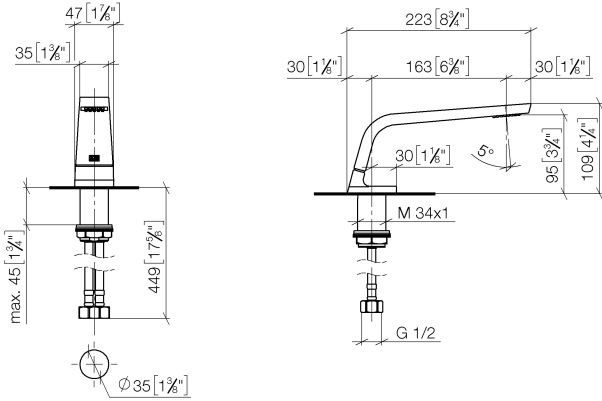

CL.1 Bec déverseur pour lavabo, montage sur gorge sans garniture d'écoulement - Champagne brossé (Or 22cts)

CL.1

13 714 705

- saillie 160 mm
- bec déverseur fixe
- forme de jet rectangulaire avec 40 jets individuels
- hauteur de robinetterie 108 mm
- hauteur jusqu'au mousseur 94 mm
- diamètre de percement 35 mm
- 2x flexible de pression M 10 x 1 vissé, étanchéité contrôlée
- raccord 1/2"
- débit maxi. 4 l/min
- sans plomb
- Ce produit contribue au respect des exigences des systèmes d'évaluation des bâtiments écologiques, par exemple LEED®, BREEAM®, DGNB

CL.1

13 714 705
mm [inches]

Diagramme de débit

Codes & Standards

Executive Order
no. 1007

NSF372

NSF61

CL.1 Bec déverseur pour lavabo, montage sur gorge sans garniture
d'écoulement - Champagne brossé (Or 22cts)

CL.1

13 714 705

Certificats

GDV_0400

IAPMO_N-4

IAPMO_6

CL.1 Bec déverseur pour lavabo, montage sur gorge sans garniture
d'écoulement - Champagne brossé (Or 22cts)

CL.1

13 714 705

Version du produit de 6/15/2021

Les pièces pour les
autres finitions
peuvent être
trouvées ici : Chrome

CL.1 Bec déverseur pour lavabo, montage sur gorge sans garniture
d'écoulement - Champagne brossé (Or 22cts)