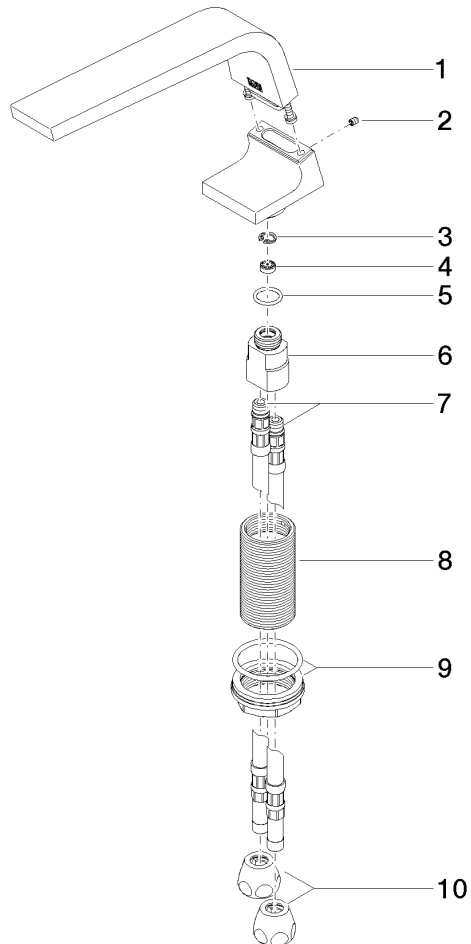

CL.1 Bec déverseur pour lavabo, montage sur gorge sans garniture d'écoulement - Champagne brossé (Or 22cts)

CL.1

13 714 705

- saillie 160 mm
- bec déverseur fixe
- forme de jet rectangulaire avec 40 jets individuels
- hauteur de robinetterie 108 mm
- hauteur jusqu'au mousseur 94 mm
- diamètre de percement 35 mm
- 2x flexible de pression M 10 x 1 vissé, étanchéité contrôlée
- raccord 1/2"
- débit maxi. 4 l/min
- sans plomb
- Ce produit contribue au respect des exigences des systèmes d'évaluation des bâtiments écologiques, par exemple LEED®, BREEAM®, DGNB

CL.1

13 714 705
mm [inches]

Diagramme de débit

Codes & Standards

Executive Order
no. 1007

NSF372

NSF61

CL.1 Bec déverseur pour lavabo, montage sur gorge sans garniture
d'écoulement - Champagne brossé (Or 22cts)

CL.1

13 714 705

Certificats

GDV_0400

IAPMO_N-4

IAPMO_6

CL.1 Bec déverseur pour lavabo, montage sur gorge sans garniture
d'écoulement - Champagne brossé (Or 22cts)

CL.1

13 714 705

Version du produit de 6/15/2021

Les pièces pour les
autres finitions
peuvent être
trouvées ici : Chrome

CL.1 Bec déverseur pour lavabo, montage sur gorge sans garniture
d'écoulement - Champagne brossé (Or 22cts)