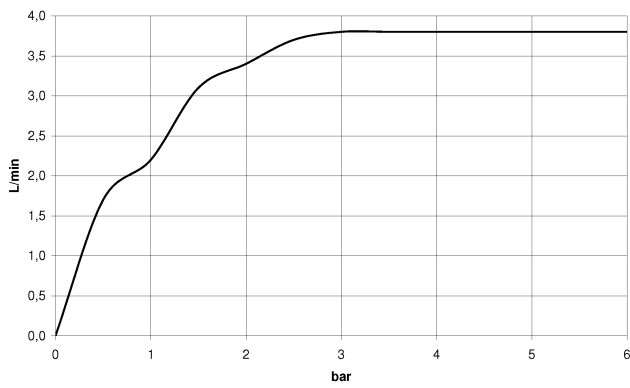

CL.1 Bec déverseur pour lavabo, montage sur gorge sans garniture d'écoulement - Champagne brossé (Or 22cts)

CL.1

13 714 705

- saillie 160 mm
- bec déverseur fixe
- forme de jet rectangulaire avec 40 jets individuels
- hauteur de robinetterie 108 mm
- hauteur jusqu'au mousseur 94 mm
- diamètre de percement 35 mm
- 2x flexible de pression M 10 x 1 vissé, étanchéité contrôlée
- raccord 1/2"
- débit maxi. 4 l/min
- sans plomb
- Ce produit contribue au respect des exigences des systèmes d'évaluation des bâtiments écologiques, par exemple LEED®, BREEAM®, DGNB

CL.1

13 714 705
mm [inches]

Diagramme de débit

Codes & Standards

Executive Order
no. 1007

NSF372

NSF61

CL.1 Bec déverseur pour lavabo, montage sur gorge sans garniture
d'écoulement - Champagne brossé (Or 22cts)