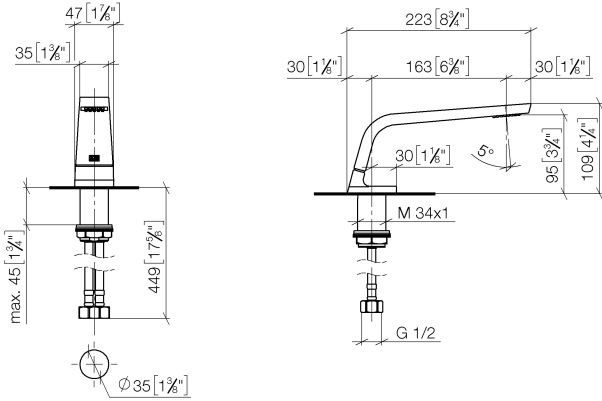

CL.1 Bec déverseur pour lavabo, montage sur gorge sans garniture d'écoulement - Champagne (Or 22cts)

CL.1

13 714 705

- saillie 160 mm
- bec déverseur fixe
- forme de jet rectangulaire avec 40 jets individuels
- hauteur de robinetterie 108 mm
- hauteur jusqu'au mousseur 94 mm
- diamètre de percement 35 mm
- 2x flexible de pression M 10 x 1 vissé, étanchéité contrôlée
- raccord 1/2"
- débit maxi. 4 l/min
- sans plomb
- Ce produit contribue au respect des exigences des systèmes d'évaluation des bâtiments écologiques, par exemple LEED®, BREEAM®, DGNB

CL.1

13 714 705
mm [inches]

Diagramme de débit

Codes & Standards

EPA WaterSense

Executive Order
no. 1007

NSF372

NSF61

WaterSense

CL.1 Bec déverseur pour lavabo, montage sur gorge sans garniture
d'écoulement - Champagne (Or 22cts)

CL.1

13 714 705

Certificats

GDV_0400

IAPMO_N-4

IAPMO_8834