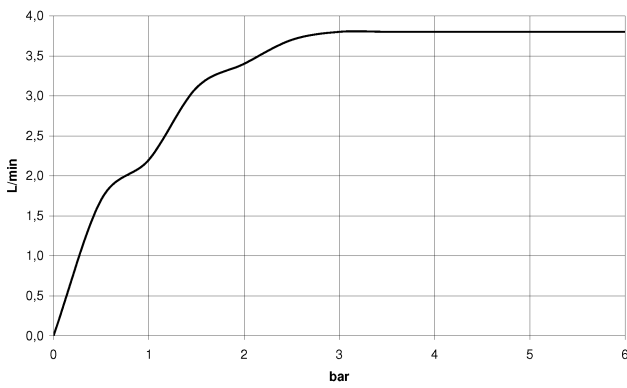

CL.1 Bec déverseur pour lavabo, montage sur gorge sans garniture d'écoulement - Champagne (Or 22cts)

CL.1

13 714 705

- saillie 160 mm
- bec déverseur fixe
- forme de jet rectangulaire avec 40 jets individuels
- hauteur de robinetterie 108 mm
- hauteur jusqu'au mousseur 94 mm
- diamètre de percement 35 mm
- 2x flexible de pression M 10 x 1 vissé, étanchéité contrôlée
- raccord 1/2"
- débit maxi. 4 l/min
- sans plomb
- Ce produit contribue au respect des exigences des systèmes d'évaluation des bâtiments écologiques, par exemple LEED®, BREEAM®, DGNB

CL.1

13 714 705
mm [inches]

Diagramme de débit

Codes & Standards

EPA WaterSense

Executive Order
no. 1007

NSF372

NSF61