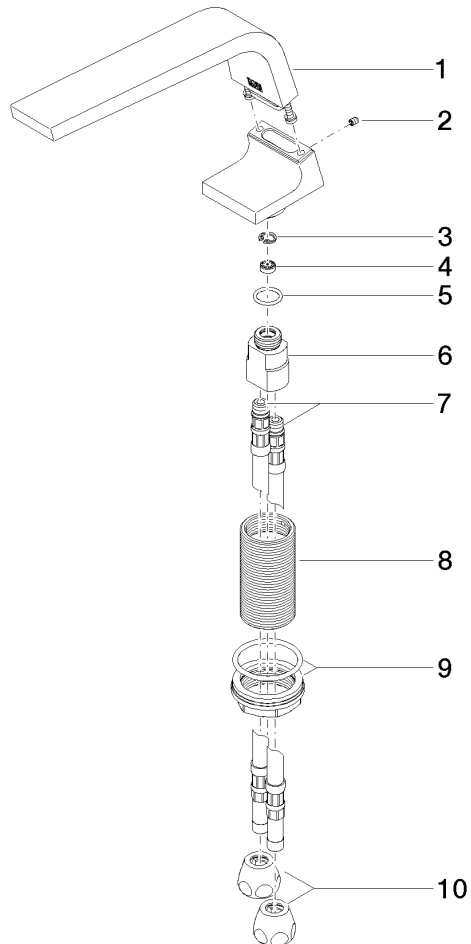

CL.1 Bec déverseur pour lavabo, montage sur gorge sans garniture d'écoulement - Champagne (Or 22cts)

CL.1

13 714 705

- saillie 160 mm
- bec déverseur fixe
- forme de jet rectangulaire avec 40 jets individuels
- hauteur de robinetterie 108 mm
- hauteur jusqu'au mousseur 94 mm
- diamètre de percement 35 mm
- 2x flexible de pression M 10 x 1 vissé, étanchéité contrôlée
- raccord 1/2"
- débit maxi. 4 l/min
- sans plomb
- Ce produit contribue au respect des exigences des systèmes d'évaluation des bâtiments écologiques, par exemple LEED®, BREEAM®, DGNB

WaterSense

CL.1 Bec déverseur pour lavabo, montage sur gorge sans garniture
d'écoulement - Champagne (Or 22cts)

CL.1

13 714 705

Certificats

GDV_0400

IAPMO_N-4

IAPMO_8834

IAPMO_6

**CL.1 Bec déverseur pour lavabo, montage sur gorge sans garniture
d'écoulement - Champagne (Or 22cts)**

CL.1

13 714 705

Version du produit de 6/15/2021

Les pièces pour les
autres finitions
peuvent être
trouvées ici : [Chrome](#)

CL.1 Bec déverseur pour lavabo, montage sur gorge sans garniture
d'écoulement - Champagne (Or 22cts)

CL.1

13 714 705

Liste des pièces de rechange

Version du produit de 6/15/2021