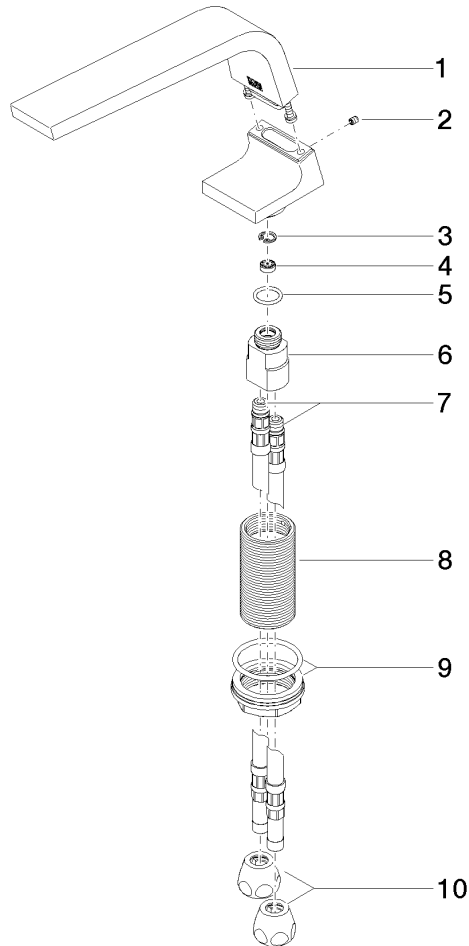

**CL.1 Bec déverseur pour lavabo, montage sur gorge sans garniture d'écoulement - Dark Platinum brossé**

CL.1

13 714 705

- saillie 160 mm
- bec déverseur fixe
- forme de jet rectangulaire avec 40 jets individuels
- hauteur de robinetterie 108 mm
- hauteur jusqu'au mousseur 94 mm
- diamètre de percement 35 mm
- 2x flexible de pression M 10 x 1 vissé, étanchéité contrôlée
- raccord 1/2"
- débit maxi. 4 l/min
- sans plomb
- Ce produit contribue au respect des exigences des systèmes d'évaluation des bâtiments écologiques, par exemple LEED®, BREEAM®, DGNB

CL.1

13 714 705  
mm [inches]

**Diagramme de débit**

**Codes & Standards**

ASME A112.18.1	cUPC	DIN 4109	EPA WaterSense
Executive Order no. 1007	ISO 3822	NSF372	NSF61
Scottish Water Byelaws	UK Water Supply Regulations	Ü-Zeichen	WaterSense 

GDV\_0400

IAPMO\_N-4

IAPMO\_8834

IAPMO\_6

WRAS\_1512

CL.1 Bec déverseur pour lavabo, montage sur gorge sans garniture  
d'écoulement - Dark Platinum brossé

CL.1

13 714 705

Version du produit de 6/15/2021

**Version du produit de 7/1/2021 à 6/15/2021**

Les pièces pour les  
autres finitions  
peuvent être  
trouvées ici : Chrome

CL.1 Bec déverseur pour lavabo, montage sur gorge sans garniture  
d'écoulement - Dark Platinum brossé