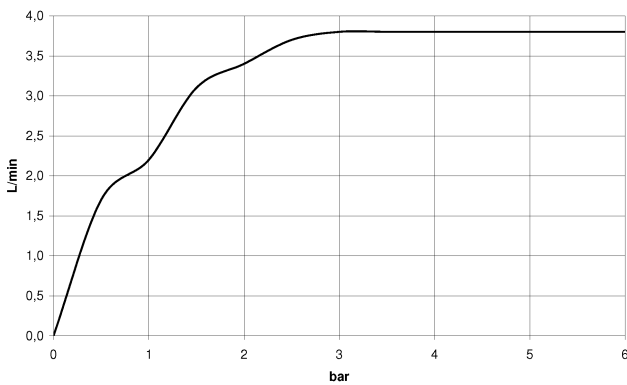

**CL.1 Bec déverseur pour lavabo, montage sur gorge sans garniture d'écoulement - Dark Platinum brossé**

CL.1

13 714 705

- saillie 160 mm
- bec déverseur fixe
- forme de jet rectangulaire avec 40 jets individuels
- hauteur de robinetterie 108 mm
- hauteur jusqu'au mousseur 94 mm
- diamètre de percement 35 mm
- 2x flexible de pression M 10 x 1 vissé, étanchéité contrôlée
- raccord 1/2"
- débit maxi. 4 l/min
- sans plomb
- Ce produit contribue au respect des exigences des systèmes d'évaluation des bâtiments écologiques, par exemple LEED®, BREEAM®, DGNB

	Dark Platinum brossé	13 714 705-99
	Chrome	13 714 705-00
	Platine brossé	13 714 705-06
	Dark Chrome	13 714 705-19
	Champagne brossé (Or 22cts)	13 714 705-46
	Champagne (Or 22cts)	13 714 705-47

**CL.1 Bec déverseur pour lavabo, montage sur gorge sans garniture d'écoulement - Dark Platinum brossé**

CL.1

13 714 705  
mm [inches]

**Diagramme de débit**

**Codes & Standards**

ASME A112.18.1	cUPC	DIN 4109	EPA WaterSense
Executive Order no. 1007	ISO 3822	NSF372	NSF61
Scottish Water Byelaws	UK Water Supply Regulations	Ü-Zeichen	WaterSense 