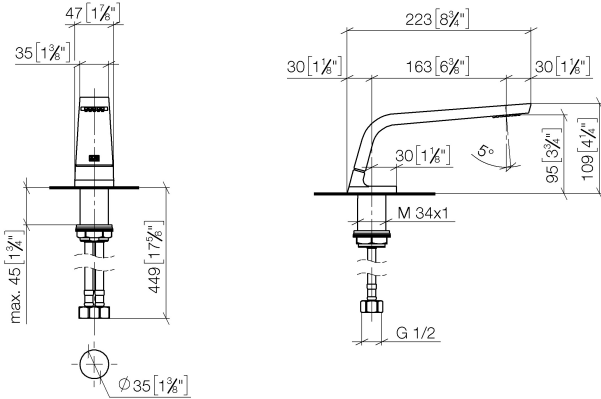

**CL.1 Bec déverseur pour lavabo, montage sur gorge sans garniture d'écoulement - Dark Platinum brossé**

CL.1

13 714 705

- saillie 160 mm
- bec déverseur fixe
- forme de jet rectangulaire avec 40 jets individuels
- hauteur de robinetterie 108 mm
- hauteur jusqu'au mousseur 94 mm
- diamètre de percement 35 mm
- 2x flexible de pression M 10 x 1 vissé, étanchéité contrôlée
- raccord 1/2"
- débit maxi. 4 l/min
- sans plomb
- Ce produit contribue au respect des exigences des systèmes d'évaluation des bâtiments écologiques, par exemple LEED®, BREEAM®, DGNB

	Dark Platinum brossé	13 714 705-99
	Chrome	13 714 705-00
	Platine brossé	13 714 705-06
	Dark Chrome	13 714 705-19
	Champagne brossé (Or 22cts)	13 714 705-46
	Champagne (Or 22cts)	13 714 705-47

**CL.1 Bec déverseur pour lavabo, montage sur gorge sans garniture d'écoulement - Dark Platinum brossé**

CL.1

13 714 705  
mm [inches]

**Diagramme de débit**

**Codes & Standards**

ASME A112.18.1	cUPC	DIN 4109	EPA WaterSense
Executive Order no. 1007	ISO 3822	NSF372	NSF61
Scottish Water Byelaws	UK Water Supply Regulations	Ü-Zeichen	WaterSense 

CL.1 Bec déverseur pour lavabo, montage sur gorge sans garniture  
d'écoulement - Dark Platinum brossé

---

CL.1

13 714 705

Certificats

---

LGA\_28

IAPMO\_4976