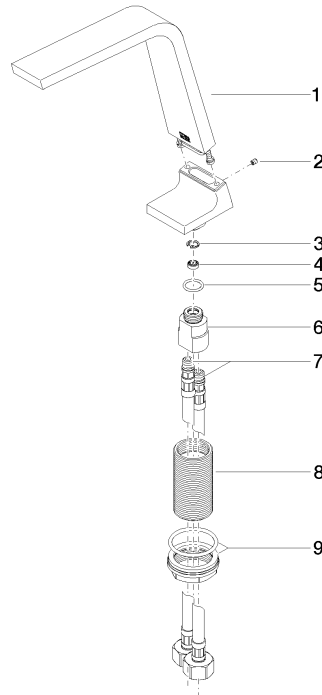

**CL.1 Bec déverseur pour lavabo, montage sur gorge sans garniture
d'écoulement - Dark Chrome**

CL.1

13 715 705

- saillie 160 mm
- bec déverseur fixe
- forme de jet rectangulaire avec 40 jets individuels
- hauteur de robinetterie 204 mm
- hauteur jusqu'au mousseur 190 mm
- diamètre de percement 35 mm
- 2x flexible de pression M 10 x 1 vissé, étanchéité contrôlée
- raccord 1/2"
- débit maxi. 4 l/min
- sans plomb
- Ce produit contribue au respect des exigences des systèmes d'évaluation des bâtiments écologiques, par exemple LEED®, BREEAM®, DGNB

	Dark Chrome	13 715 705-19
	Chrome	13 715 705-00
	Platine brossé	13 715 705-06
	Champagne brossé (Or 22cts)	13 715 705-46
	Champagne (Or 22cts)	13 715 705-47
	Dark Platinum brossé	13 715 705-99

**CL.1 Bec déverseur pour lavabo, montage sur gorge sans garniture
d'écoulement - Dark Chrome**

CL.1

13 715 705
mm [inches]

Diagramme de débit

Certificats

GDV_0400279. IAPMO_N-4976. IAPMO_6397.

13 715 705

Les pièces pour les
autres finitions
peuvent être
trouvées ici : Chrome

Liste des pièces de rechange

N°	Article Numéro	Désignation	Fréquence de montage	Délai de livraison
1	90 11 70 003 00-19	bec déverseur	1	20
2	09 31 11 044 90	tige	1	2
3	09 16 01 016 90	anneau	1	2
4	09 23 01 034 90	limiteur de débit	1	2
5	09 14 10 130 90	joint	1	2
6	09 11 10 055 10 90	raccord	1	2
7	04 30 04 019 00 90	flexible	2	2
8	09 30 01 208 90	raccord	1	2
9	04 23 10 044 06 90	set de fixation	1	2