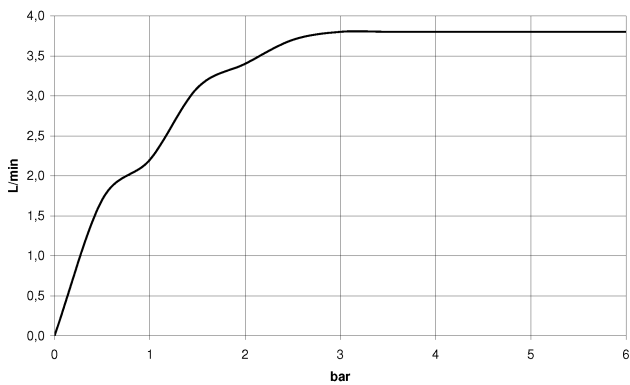

**CL.1 Bec déverseur pour lavabo, montage sur gorge sans garniture
d'écoulement - Dark Chrome**

CL.1

13 715 705

- saillie 160 mm
- bec déverseur fixe
- forme de jet rectangulaire avec 40 jets individuels
- hauteur de robinetterie 204 mm
- hauteur jusqu'au mousseur 190 mm
- diamètre de percement 35 mm
- 2x flexible de pression M 10 x 1 vissé, étanchéité contrôlée
- raccord 1/2"
- débit maxi. 4 l/min
- sans plomb
- Ce produit contribue au respect des exigences des systèmes d'évaluation des bâtiments écologiques, par exemple LEED®, BREEAM®, DGNB

CL.1

13 715 705
mm [inches]

Diagramme de débit

Certificats

GDV_0400279. IAPMO_N-4976. IAPMO_6397.

13 715 705

Les pièces pour les
autres finitions
peuvent être
trouvées ici : Chrome

Liste des pièces de rechange