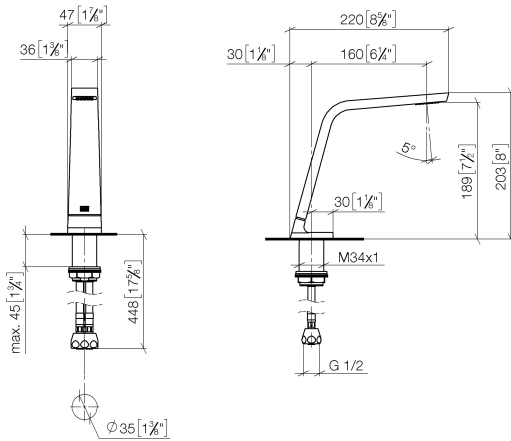

**CL.1 Bec déverseur pour lavabo, montage sur gorge sans garniture
d'écoulement - Dark Chrome**

CL.1

13 715 705

- saillie 160 mm
- bec déverseur fixe
- forme de jet rectangulaire avec 40 jets individuels
- hauteur de robinetterie 204 mm
- hauteur jusqu'au mousseur 190 mm
- diamètre de percement 35 mm
- 2x flexible de pression M 10 x 1 vissé, étanchéité contrôlée
- raccord 1/2"
- débit maxi. 4 l/min
- sans plomb
- Ce produit contribue au respect des exigences des systèmes d'évaluation des bâtiments écologiques, par exemple LEED®, BREEAM®, DGNB

CL.1

13 715 705
mm [inches]

Diagramme de débit

Certificats

GDV_0400279. IAPMO_N-4976. IAPMO_6397.

13 715 705

Les pièces pour les
autres finitions
peuvent être
trouvées ici : Chrome

Liste des pièces de rechange

N°	Article Numéro	Désignation	Fréquence de montage	Délai de livraison
1	90 11 70 003 00-19	bec déverseur	1	20
2	09 31 11 044 90	tige	1	2
3	09 16 01 016 90	anneau	1	2
4	09 23 01 034 90	limiteur de débit	1	2
5	09 14 10 130 90	joint	1	2
6	09 11 10 055 10 90	raccord	1	2
7	04 30 04 019 00 90	flexible	2	2
8	09 30 01 208 90	raccord	1	2
9	04 23 10 044 06 90	set de fixation	1	2