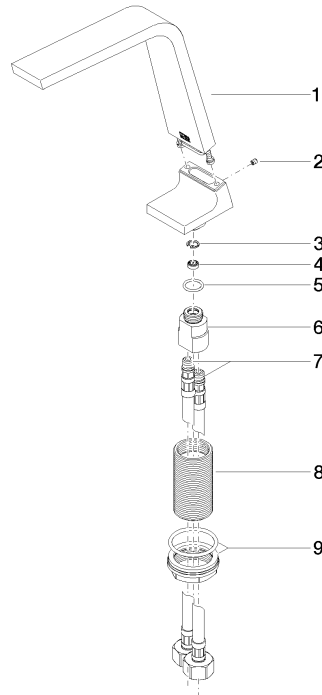

**CL.1 Bec déverseur pour lavabo, montage sur gorge sans garniture d'écoulement - Champagne brossé (Or 22cts)**

CL.1

13 715 705

- saillie 160 mm
- bec déverseur fixe
- forme de jet rectangulaire avec 40 jets individuels
- hauteur de robinetterie 204 mm
- hauteur jusqu'au mousseur 190 mm
- diamètre de percement 35 mm
- 2x flexible de pression M 10 x 1 vissé, étanchéité contrôlée
- raccord 1/2"
- débit maxi. 4 l/min
- sans plomb
- Ce produit contribue au respect des exigences des systèmes d'évaluation des bâtiments écologiques, par exemple LEED®, BREEAM®, DGNB

**Diagramme de débit**

**Certificats**

GDV\_0400279. IAPMO\_N-4976. IAPMO\_6397.

**CL.1 Bec déverseur pour lavabo, montage sur gorge sans garniture  
d'écoulement - Champagne brossé (Or 22cts)**

CL.1

13 715 705

Les pièces pour les  
autres finitions  
peuvent être  
trouvées ici : Chrome

**Liste des pièces de rechange**

N°	Article Numéro	Désignation	Fréquence de montage	Délai de livraison
1	90 11 70 003 00-46	bec déverseur	1	30
2	09 31 11 044 90	tige	1	2
3	09 16 01 016 90	anneau	1	2
4	09 23 01 034 90	limiteur de débit	1	2
5	09 14 10 130 90	joint	1	2
6	09 11 10 055 10 90	raccord	1	2
7	04 30 04 019 00 90	flexible	2	2
8	09 30 01 208 90	raccord	1	2
9	04 23 10 044 06 90	set de fixation	1	2