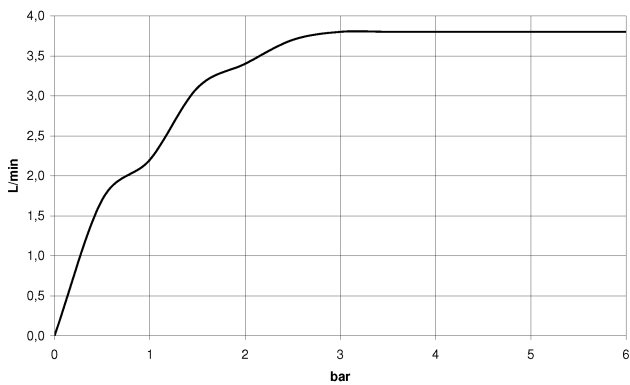

Diagramme de débit

Certificats

GDV_0400279. IAPMO_N-4976. IAPMO_6397.