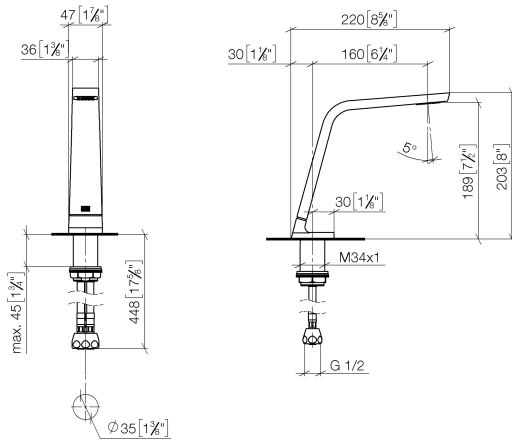

**CL.1 Bec déverseur pour lavabo, montage sur gorge sans garniture d'écoulement - Champagne brossé (Or 22cts)**

CL.1

13 715 705

- saillie 160 mm
- bec déverseur fixe
- forme de jet rectangulaire avec 40 jets individuels
- hauteur de robinetterie 204 mm
- hauteur jusqu'au mousseur 190 mm
- diamètre de percement 35 mm
- 2x flexible de pression M 10 x 1 vissé, étanchéité contrôlée
- raccord 1/2"
- débit maxi. 4 l/min
- sans plomb
- Ce produit contribue au respect des exigences des systèmes d'évaluation des bâtiments écologiques, par exemple LEED®, BREEAM®, DGNB

	Champagne brossé (Or 22cts)	13 715 705-46
	Chrome	13 715 705-00
	Platine brossé	13 715 705-06
	Dark Chrome	13 715 705-19
	Champagne (Or 22cts)	13 715 705-47
	Dark Platinum brossé	13 715 705-99

13 715 705  
mm [inches]

**Diagramme de débit**

**Certificats**

GDV\_0400279. IAPMO\_N-4976. IAPMO\_6397.

**CL.1 Bec déverseur pour lavabo, montage sur gorge sans garniture  
d'écoulement - Champagne brossé (Or 22cts)**

CL.1

13 715 705

Les pièces pour les  
autres finitions  
peuvent être  
trouvées ici : Chrome

**Liste des pièces de rechange**

N°	Article Numéro	Désignation	Fréquence de montage	Délai de livraison
1	90 11 70 003 00-46	bec déverseur	1	30
2	09 31 11 044 90	tige	1	2
3	09 16 01 016 90	anneau	1	2
4	09 23 01 034 90	limiteur de débit	1	2
5	09 14 10 130 90	joint	1	2
6	09 11 10 055 10 90	raccord	1	2
7	04 30 04 019 00 90	flexible	2	2
8	09 30 01 208 90	raccord	1	2
9	04 23 10 044 06 90	set de fixation	1	2