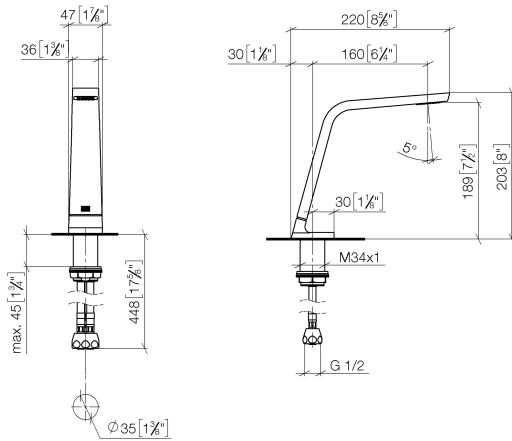

**CL.1 Bec déverseur pour lavabo, montage sur gorge sans garniture
d'écoulement - Champagne (Or 22cts)**

CL.1

13 715 705

- saillie 160 mm
- bec déverseur fixe
- forme de jet rectangulaire avec 40 jets individuels
- hauteur de robinetterie 204 mm
- hauteur jusqu'au mousseur 190 mm
- diamètre de percement 35 mm
- 2x flexible de pression M 10 x 1 vissé, étanchéité contrôlée
- raccord 1/2"
- débit maxi. 4 l/min
- sans plomb
- Ce produit contribue au respect des exigences des systèmes d'évaluation des bâtiments écologiques, par exemple LEED®, BREEAM®, DGNB

CL.1

13 715 705
mm [inches]

Diagramme de débit

Certificats

GDV_0400279. IAPMO_N-4976. IAPMO_8834 (1). IAPMO_6397.

**CL.1 Bec déverseur pour lavabo, montage sur gorge sans garniture
d'écoulement - Champagne (Or 22cts)**

CL.1

13 715 705

Les pièces pour les
autres finitions
peuvent être
trouvées ici : Chrome

Liste des pièces de rechange

N°	Article Numéro	Désignation	Fréquence de montage	Délai de livraison
1	90 11 70 003 00-47	bec déverseur	1	30
2	09 31 11 044 90	tige	1	2
3	09 16 01 016 90	anneau	1	2
4	09 23 01 034 90	limiteur de débit	1	2
5	09 14 10 130 90	joint	1	2
6	09 11 10 055 10 90	raccord	1	2
7	04 30 04 019 00 90	flexible	2	2
8	09 30 01 208 90	raccord	1	2
9	04 23 10 044 06 90	set de fixation	1	2