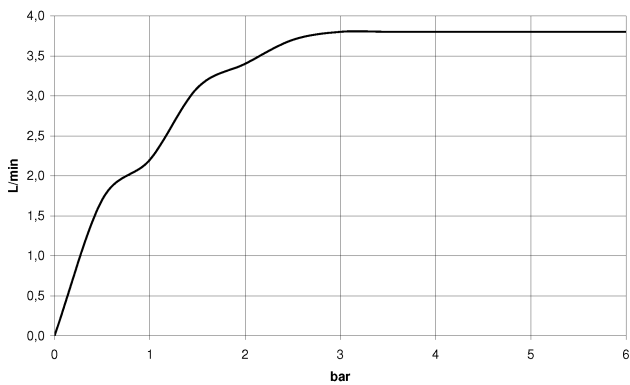

**CL.1 Bec déverseur pour lavabo, montage sur gorge sans garniture
d'écoulement - Champagne (Or 22cts)**

CL.1

13 715 705

- saillie 160 mm
- bec déverseur fixe
- forme de jet rectangulaire avec 40 jets individuels
- hauteur de robinetterie 204 mm
- hauteur jusqu'au mousseur 190 mm
- diamètre de percement 35 mm
- 2x flexible de pression M 10 x 1 vissé, étanchéité contrôlée
- raccord 1/2"
- débit maxi. 4 l/min
- sans plomb
- Ce produit contribue au respect des exigences des systèmes d'évaluation des bâtiments écologiques, par exemple LEED®, BREEAM®, DGNB

CL.1

13 715 705
mm [inches]

Diagramme de débit

Certificats

GDV_0400279. IAPMO_N-4976. IAPMO_8834 (1). IAPMO_6397.

**CL.1 Bec déverseur pour lavabo, montage sur gorge sans garniture
d'écoulement - Champagne (Or 22cts)**