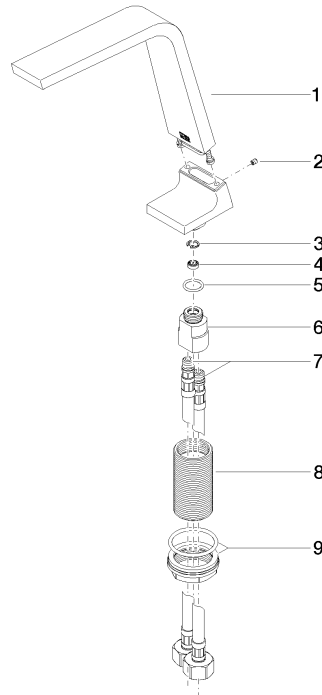

**CL.1 Bec déverseur pour lavabo, montage sur gorge sans garniture
d'écoulement - Champagne (Or 22cts)**

CL.1

13 715 705

- saillie 160 mm
- bec déverseur fixe
- forme de jet rectangulaire avec 40 jets individuels
- hauteur de robinetterie 204 mm
- hauteur jusqu'au mousseur 190 mm
- diamètre de percement 35 mm
- 2x flexible de pression M 10 x 1 vissé, étanchéité contrôlée
- raccord 1/2"
- débit maxi. 4 l/min
- sans plomb
- Ce produit contribue au respect des exigences des systèmes d'évaluation des bâtiments écologiques, par exemple LEED®, BREEAM®, DGNB

	Champagne (Or 22cts)	13 715 705-47
	Chrome	13 715 705-00
	Platine brossé	13 715 705-06
	Dark Chrome	13 715 705-19
	Champagne brossé (Or 22cts)	13 715 705-46
	Dark Platinum brossé	13 715 705-99

**CL.1 Bec déverseur pour lavabo, montage sur gorge sans garniture
d'écoulement - Champagne (Or 22cts)**

CL.1

13 715 705
mm [inches]

Diagramme de débit

Certificats

GDV_0400279. IAPMO_N-4976. IAPMO_8834 (1). IAPMO_6397.

**CL.1 Bec déverseur pour lavabo, montage sur gorge sans garniture
d'écoulement - Champagne (Or 22cts)**

CL.1

13 715 705

Les pièces pour les
autres finitions
peuvent être
trouvées ici : Chrome

Liste des pièces de rechange

N°	Article Numéro	Désignation	Fréquence de montage	Délai de livraison
1	90 11 70 003 00-47	bec déverseur	1	30
2	09 31 11 044 90	tige	1	2
3	09 16 01 016 90	anneau	1	2
4	09 23 01 034 90	limiteur de débit	1	2
5	09 14 10 130 90	joint	1	2
6	09 11 10 055 10 90	raccord	1	2
7	04 30 04 019 00 90	flexible	2	2
8	09 30 01 208 90	raccord	1	2
9	04 23 10 044 06 90	set de fixation	1	2