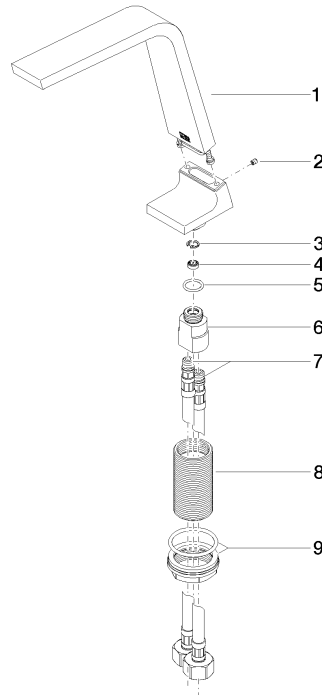

**CL.1 Bec déverseur pour lavabo, montage sur gorge sans garniture  
d'écoulement - Dark Platinum brossé**

CL.1

13 715 705

- saillie 160 mm
- bec déverseur fixe
- forme de jet rectangulaire avec 40 jets individuels
- hauteur de robinetterie 204 mm
- hauteur jusqu'au mousseur 190 mm
- diamètre de percement 35 mm
- 2x flexible de pression M 10 x 1 vissé, étanchéité contrôlée
- raccord 1/2"
- débit maxi. 4 l/min
- sans plomb
- Ce produit contribue au respect des exigences des systèmes d'évaluation des bâtiments écologiques, par exemple LEED®, BREEAM®, DGNB

	Dark Platinum brossé	13 715 705-99
	Chrome	13 715 705-00
	Platine brossé	13 715 705-06
	Dark Chrome	13 715 705-19
	Champagne brossé (Or 22cts)	13 715 705-46
	Champagne (Or 22cts)	13 715 705-47

**CL.1 Bec déverseur pour lavabo, montage sur gorge sans garniture  
d'écoulement - Dark Platinum brossé**

CL.1

13 715 705  
mm [inches]

**Diagramme de débit**

**Certificats**

GDV\_0400279.    LGA\_28686.    IAPMO\_N-4976.    IAPMO\_8834 (1).    WRAS\_1512011.  
IAPMO\_4976 (4).    IAPMO\_6397.

**CL.1 Bec déverseur pour lavabo, montage sur gorge sans garniture  
d'écoulement - Dark Platinum brossé**

CL.1

13 715 705

Les pièces pour les  
autres finitions  
peuvent être  
trouvées ici : Chrome

**Liste des pièces de rechange**

N°	Article Numéro	Désignation	Fréquence de montage	Délai de livraison
1	90 11 70 003 00-99	bec déverseur	1	30
2	09 31 11 044 90	tige	1	2
3	09 16 01 016 90	anneau	1	2
4	09 23 01 034 90	limiteur de débit	1	2
5	09 14 10 130 90	joint	1	2
6	09 11 10 055 10 90	raccord	1	2
7	04 30 04 019 00 90	flexible	2	2
8	09 30 01 208 90	raccord	1	2
9	04 23 10 044 06 90	set de fixation	1	2