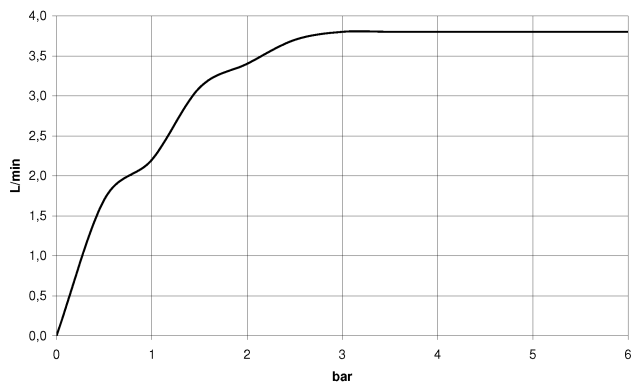

**CL.1 Bec déverseur pour lavabo, montage sur gorge sans garniture  
d'écoulement - Dark Platinum brossé**

CL.1

13 715 705

- saillie 160 mm
- bec déverseur fixe
- forme de jet rectangulaire avec 40 jets individuels
- hauteur de robinetterie 204 mm
- hauteur jusqu'au mousseur 190 mm
- diamètre de percement 35 mm
- 2x flexible de pression M 10 x 1 vissé, étanchéité contrôlée
- raccord 1/2"
- débit maxi. 4 l/min
- sans plomb
- Ce produit contribue au respect des exigences des systèmes d'évaluation des bâtiments écologiques, par exemple LEED®, BREEAM®, DGNB

	Dark Platinum brossé	13 715 705-99
	Chrome	13 715 705-00
	Platine brossé	13 715 705-06
	Dark Chrome	13 715 705-19
	Champagne brossé (Or 22cts)	13 715 705-46
	Champagne (Or 22cts)	13 715 705-47

**CL.1 Bec déverseur pour lavabo, montage sur gorge sans garniture  
d'écoulement - Dark Platinum brossé**

CL.1

13 715 705  
mm [inches]

**Diagramme de débit**

**Certificats**

GDV\_0400279.    LGA\_28686.    IAPMO\_N-4976.    IAPMO\_8834 (1).    WRAS\_1512011.  
IAPMO\_4976 (4).    IAPMO\_6397.

**CL.1 Bec déverseur pour lavabo, montage sur gorge sans garniture  
d'écoulement - Dark Platinum brossé**