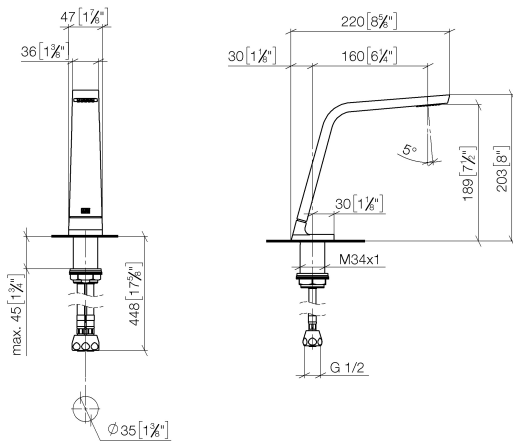

**CL.1 Bec déverseur pour lavabo, montage sur gorge sans garniture  
d'écoulement - Dark Platinum brossé**

CL.1

13 715 705

- saillie 160 mm
- bec déverseur fixe
- forme de jet rectangulaire avec 40 jets individuels
- hauteur de robinetterie 204 mm
- hauteur jusqu'au mousseur 190 mm
- diamètre de percement 35 mm
- 2x flexible de pression M 10 x 1 vissé, étanchéité contrôlée
- raccord 1/2"
- débit maxi. 4 l/min
- sans plomb
- Ce produit contribue au respect des exigences des systèmes d'évaluation des bâtiments écologiques, par exemple LEED®, BREEAM®, DGNB

	Dark Platinum brossé	13 715 705-99
	Chrome	13 715 705-00
	Platine brossé	13 715 705-06
	Dark Chrome	13 715 705-19
	Champagne brossé (Or 22cts)	13 715 705-46
	Champagne (Or 22cts)	13 715 705-47

**CL.1 Bec déverseur pour lavabo, montage sur gorge sans garniture  
d'écoulement - Dark Platinum brossé**

CL.1

13 715 705  
mm [inches]

**Diagramme de débit**

**Certificats**

GDV\_0400279.    LGA\_28686.    IAPMO\_N-4976.    IAPMO\_8834 (1).    WRAS\_1512011.  
IAPMO\_4976 (4).    IAPMO\_6397.

**CL.1 Bec déverseur pour lavabo, montage sur gorge sans garniture  
d'écoulement - Dark Platinum brossé**

CL.1

13 715 705

Les pièces pour les  
autres finitions  
peuvent être  
trouvées ici : Chrome

**Liste des pièces de rechange**

N°	Article Numéro	Désignation	Fréquence de montage	Délai de livraison
1	90 11 70 003 00-99	bec déverseur	1	30
2	09 31 11 044 90	tige	1	2
3	09 16 01 016 90	anneau	1	2
4	09 23 01 034 90	limiteur de débit	1	2
5	09 14 10 130 90	joint	1	2
6	09 11 10 055 10 90	raccord	1	2
7	04 30 04 019 00 90	flexible	2	2
8	09 30 01 208 90	raccord	1	2
9	04 23 10 044 06 90	set de fixation	1	2