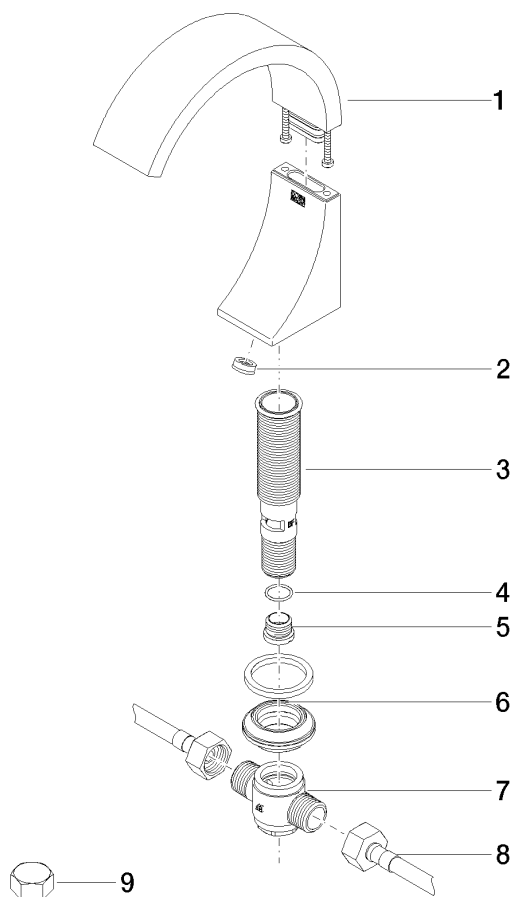

**CYO Bec déverseur pour lavabo, montage sur gorge sans garniture
d'écoulement - Chrome**

CYO

13 715 811

- saillie 133 mm
- bec déverseur fixe
- jet rectangulaire enrichi en air
- hauteur de robinetterie 180 mm
- hauteur jusqu'au mousseur 128 mm
- diamètre de percement 35 mm
- 2x flexible de pression 1/2" x 1/2"
- débit maxi. 4,5 l/min
- sans plomb
- Ce produit contribue au respect des exigences des systèmes d'évaluation des bâtiments écologiques, par exemple LEED®, BREEAM®, DGNB

13 715 811
mm [inches]

Diagramme de débit

Certificats

LGA_38115. WRAS_2107093. IAPMO_8834 (2). IAPMO_N-4976. IAPMO_4976 (6).
IAPMO_6397.

13 715 811

Liste des pièces de rechange

N°	Article Numéro	Désignation	Fréquence de montage	Délai de livraison
1	90 11 70 012 00-00	bec déverseur	1	10
2	09 23 01 163 90	limiteur de débit	1	2
3	90 30 01 033 00 90	prise	1	2
4	09 14 10 017 90	joint	1	2
5	09 24 04 021 10 90	raccord à vis	1	2
6	04 23 10 044 09 90	set de fixation	1	2
7	90 17 11 020 10 90	raccord multiple	1	2
8	04 30 04 096 00 90	flexible	2	2
9	04 21 02 006 00 92	capuchon	2	2