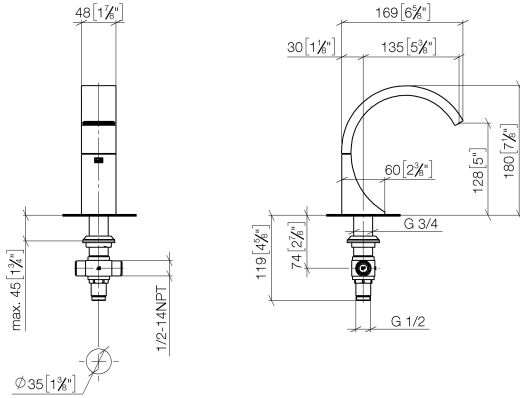

**CYO Bec déverseur pour lavabo, montage sur gorge sans garniture
d'écoulement - Chrome**

CYO

13 715 811

- saillie 133 mm
- bec déverseur fixe
- jet rectangulaire enrichi en air
- hauteur de robinetterie 180 mm
- hauteur jusqu'au mousseur 128 mm
- diamètre de percement 35 mm
- 2x flexible de pression 1/2" x 1/2"
- débit maxi. 4,5 l/min
- sans plomb
- Ce produit contribue au respect des exigences des systèmes d'évaluation des bâtiments écologiques, par exemple LEED®, BREEAM®, DGNB

13 715 811
mm [inches]

Diagramme de débit

Certificats

LGA_38115. WRAS_2107093. IAPMO_8834 (2). IAPMO_N-4976. IAPMO_4976 (6).
IAPMO_6397.

13 715 811

Liste des pièces de rechange

N°	Article Numéro	Désignation	Fréquence de montage	Délai de livraison
1	90 11 70 012 00-00	bec déverseur	1	10
2	09 23 01 163 90	limiteur de débit	1	2
3	90 30 01 033 00 90	prise	1	2
4	09 14 10 017 90	joint	1	2
5	09 24 04 021 10 90	raccord à vis	1	2
6	04 23 10 044 09 90	set de fixation	1	2
7	90 17 11 020 10 90	raccord multiple	1	2
8	04 30 04 096 00 90	flexible	2	2
9	04 21 02 006 00 92	capuchon	2	2