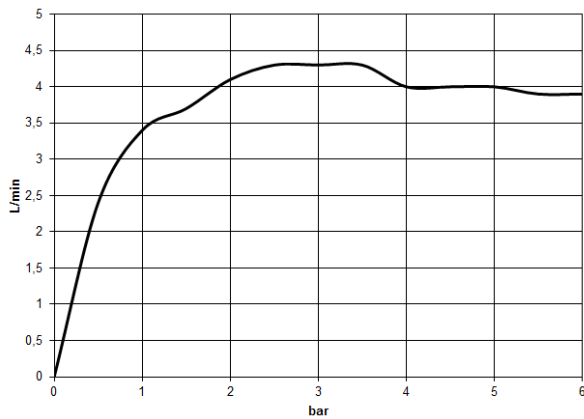

**CYO Bec déverseur pour lavabo, montage sur gorge sans garniture
d'écoulement - Chrome**

CYO

13 715 811

- saillie 133 mm
- bec déverseur fixe
- jet rectangulaire enrichi en air
- hauteur de robinetterie 180 mm
- hauteur jusqu'au mousseur 128 mm
- diamètre de percement 35 mm
- 2x flexible de pression 1/2" x 1/2"
- débit maxi. 4,5 l/min
- sans plomb
- Ce produit contribue au respect des exigences des systèmes d'évaluation des bâtiments écologiques, par exemple LEED®, BREEAM®, DGNB

13 715 811
mm [inches]

Diagramme de débit

Certificats

LGA_38115. WRAS_2107093. IAPMO_8834 (2). IAPMO_N-4976. IAPMO_4976 (6).
IAPMO_6397.

13 715 811

Liste des pièces de rechange

N°	Article Numéro	Désignation	Fréquence de montage	Délai de livraison
1	90 11 70 012 00-00	bec déverseur	1	10
2	09 23 01 163 90	limiteur de débit	1	2
3	90 30 01 033 00 90	prise	1	2
4	09 14 10 017 90	joint	1	2
5	09 24 04 021 10 90	raccord à vis	1	2
6	04 23 10 044 09 90	set de fixation	1	2
7	90 17 11 020 10 90	raccord multiple	1	2
8	04 30 04 096 00 90	flexible	2	2
9	04 21 02 006 00 92	capuchon	2	2