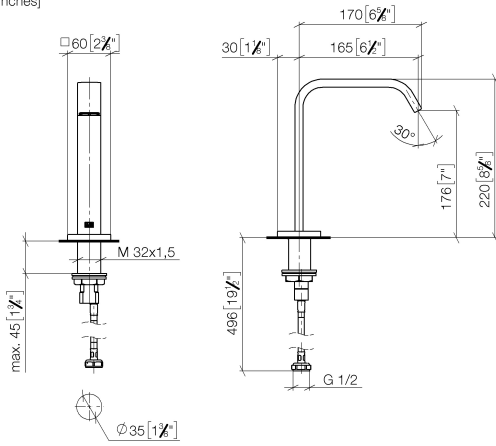

**IMO Bec déverseur pour lavabo, montage sur gorge sans garniture
d'écoulement - Chrome**

IMO

13 716 671

- saillie 165 mm
- bec déverseur fixe
- jet rectangulaire enrichi en air
- hauteur de robinetterie 220 mm
- hauteur jusqu'au mousseur 176 mm
- diamètre de percement 35 mm
- rosace 60 x 60 mm
- 2x flexible de pression M 10 x 1 vissé, étanchéité contrôlée
- raccord "
- débit maxi. 4,6 l/min
- sans plomb
- Ce produit contribue au respect des exigences des systèmes d'évaluation des bâtiments écologiques, par exemple LEED®, BREEAM®, DGNB

Pour une commande Touchfree, veuillez commander l'eSet Touchfree AVEC ou SANS réglage de la température

	Chrome	13 716 671-00
	Or clair brossé	13 716 671-27
	Chrome brossé	13 716 671-93

**IMO Bec déverseur pour lavabo, montage sur gorge sans garniture
d'écoulement - Chrome**

IMO

13 716 671
mm [inches]

Diagramme de débit