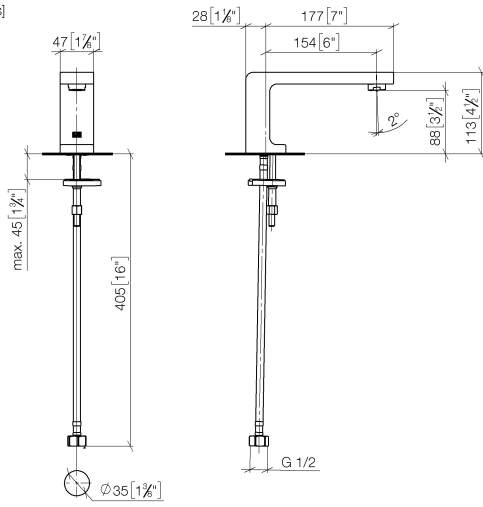

LULU Bec déverseur pour lavabo, montage sur gorge sans garniture
d'écoulement - Chrome

LULU

13 716 710

- saillie 155 mm
- bec déverseur fixe
- jet circulaire enrichi en air
- hauteur de robinetterie 114 mm
- hauteur jusqu'au mousseur 90 mm
- diamètre de percement 35 mm
- 2x flexible de pression M 8 x 1 vissé, étanchéité contrôlée
- raccord 1/2"
- débit maxi. 7 l/min
- sans plomb
- Ce produit contribue au respect des exigences des systèmes d'évaluation des bâtiments écologiques, par exemple LEED®, BREEAM®, DGNB

Pour une commande Touchfree, veuillez commander l'eSet Touchfree AVEC ou SANS réglage de la température

LULU Bec déverseur pour lavabo, montage sur gorge sans garniture d'écoulement - Chrome

LULU

13 716 710
mm [inches]

Diagramme de débit

Certificats

WRAS_1909064.

13 716 710

Liste des pièces de rechange

N°	Article Numéro	Désignation	Fréquence de montage	Délai de livraison
1	90 11 71 096 00-00	bec déverseur	1	-
La pièce de rechange ne peut plus être commandée, veuillez commander l'article de remplacement				
2	04 30 04 018 00 90	flexible	1	60
3	09 14 10 132 90	joint	1	2
4	09 31 20 108 90	bonde de fond	1	60
5	09 31 20 052 90	bonde de fond	1	2
6	09 14 10 061 90	joint	1	2
7	04 30 11 038 75 90	set de fixation	1	2
8	09 31 11 012 90	tige	1	2