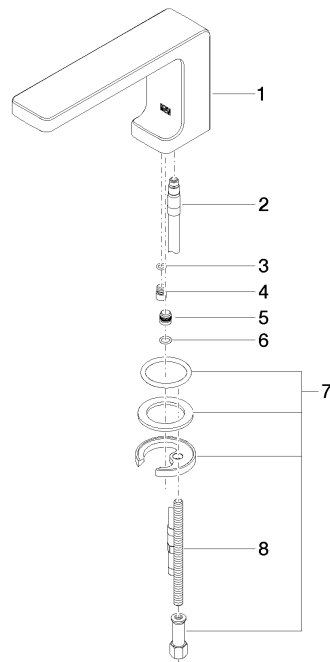

LULU Bec déverseur pour lavabo, montage sur gorge sans garniture
d'écoulement - Chrome

LULU

13 716 710

- saillie 155 mm
- bec déverseur fixe
- jet circulaire enrichi en air
- hauteur de robinetterie 114 mm
- hauteur jusqu'au mousseur 90 mm
- diamètre de percement 35 mm
- 2x flexible de pression M 8 x 1 vissé, étanchéité contrôlée
- raccord 1/2"
- débit maxi. 7 l/min
- sans plomb
- Ce produit contribue au respect des exigences des systèmes d'évaluation des bâtiments écologiques, par exemple LEED®, BREEAM®, DGNB

Pour une commande Touchfree, veuillez commander l'eSet Touchfree AVEC ou SANS réglage de la température

LULU Bec déverseur pour lavabo, montage sur gorge sans garniture d'écoulement - Chrome

LULU

13 716 710
mm [inches]

Diagramme de débit

Certificats

WRAS_1909064.

13 716 710

Liste des pièces de rechange

N°	Article Numéro	Désignation	Fréquence de montage	Délai de livraison
1	90 11 71 096 00-00	bec déverseur	1	-
La pièce de rechange ne peut plus être commandée, veuillez commander l'article de remplacement				
2	04 30 04 018 00 90	flexible	1	60
3	09 14 10 132 90	joint	1	2
4	09 31 20 108 90	bonde de fond	1	60
5	09 31 20 052 90	bonde de fond	1	2
6	09 14 10 061 90	joint	1	2
7	04 30 11 038 75 90	set de fixation	1	2
8	09 31 11 012 90	tige	1	2