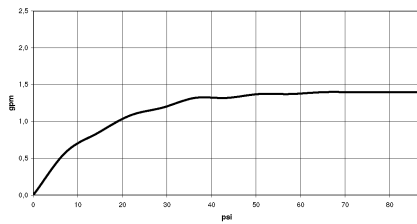

Certificats

WRAS_1909064.