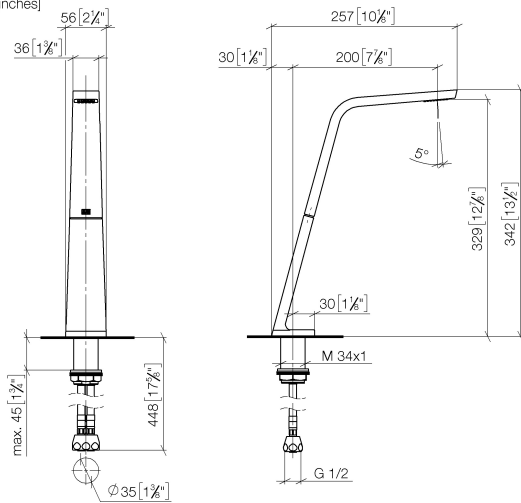

CL.1 Bec déverseur pour lavabo, montage sur gorge sans garniture d'écoulement - Dark Chrome

CL.1

13 717 705

- saillie 200 mm
- bec déverseur fixe
- forme de jet rectangulaire avec 40 jets individuels
- hauteur de robinetterie 343 mm
- hauteur jusqu'au mousseur 329 mm
- diamètre de percement 35 mm
- débit maxi. 4 l/min
- raccord 1/2"
- 2x flexible de pression M 10 x 1 vissé, étanchéité contrôlée
- sans plomb
- Ce produit contribue au respect des exigences des systèmes d'évaluation des bâtiments écologiques, par exemple LEED®, BREEAM®, DGNB

CL.1

13 717 705
mm [inches]

Diagramme de débit

Certificats

GDV_0400279. IAPMO_N-4976. IAPMO_6397.

CL.1 Bec déverseur pour lavabo, montage sur gorge sans garniture
d'écoulement - Dark Chrome

CL.1

13 717 705