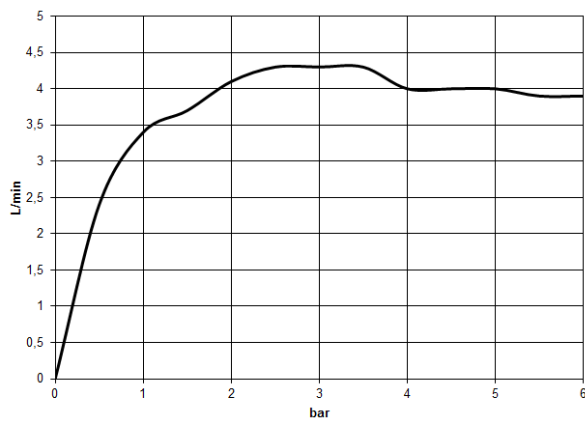

CL.1 Bec déverseur pour lavabo, montage sur gorge sans garniture d'écoulement - Dark Chrome

CL.1

13 717 705

- saillie 200 mm
- bec déverseur fixe
- forme de jet rectangulaire avec 40 jets individuels
- hauteur de robinetterie 343 mm
- hauteur jusqu'au mousseur 329 mm
- diamètre de percement 35 mm
- débit maxi. 4 l/min
- raccord 1/2"
- 2x flexible de pression M 10 x 1 vissé, étanchéité contrôlée
- sans plomb
- Ce produit contribue au respect des exigences des systèmes d'évaluation des bâtiments écologiques, par exemple LEED®, BREEAM®, DGNB

CL.1

13 717 705
mm [inches]

Diagramme de débit

Certificats

GDV_0400279. IAPMO_N-4976. IAPMO_6397.

CL.1 Bec déverseur pour lavabo, montage sur gorge sans garniture
d'écoulement - Dark Chrome

CL.1

13 717 705