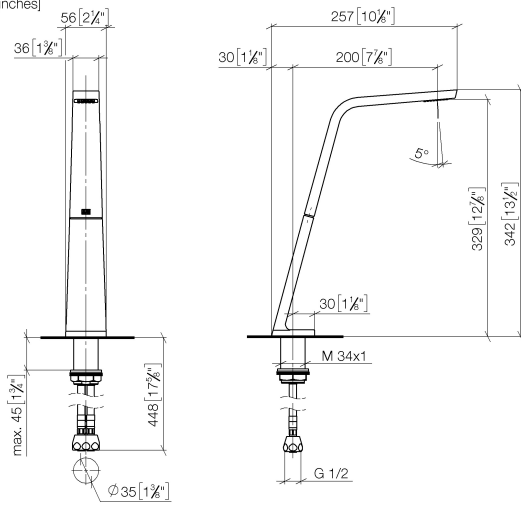

**CL.1 Bec déverseur pour lavabo, montage sur gorge sans garniture
d'écoulement - Champagne brossé (Or 22cts)**

CL.1

13 717 705

- saillie 200 mm
- bec déverseur fixe
- forme de jet rectangulaire avec 40 jets individuels
- hauteur de robinetterie 343 mm
- hauteur jusqu'au mousseur 329 mm
- diamètre de percement 35 mm
- débit maxi. 4 l/min
- raccord 1/2"
- 2x flexible de pression M 10 x 1 vissé, étanchéité contrôlée
- sans plomb
- Ce produit contribue au respect des exigences des systèmes d'évaluation des bâtiments écologiques, par exemple LEED®, BREEAM®, DGNB

	Champagne brossé (Or 22cts)	13 717 705-46
	Chrome	13 717 705-00
	Platine brossé	13 717 705-06
	Dark Chrome	13 717 705-19
	Champagne (Or 22cts)	13 717 705-47
	Dark Platinum brossé	13 717 705-99

**CL.1 Bec déverseur pour lavabo, montage sur gorge sans garniture
d'écoulement - Champagne brossé (Or 22cts)**

CL.1

13 717 705
mm [inches]

Diagramme de débit

Certificats

GDV_0400279. IAPMO_N-4976. IAPMO_6397.

CL.1 Bec déverseur pour lavabo, montage sur gorge sans garniture
d'écoulement - Champagne brossé (Or 22cts)

CL.1

13 717 705

Les pièces pour les
autres finitions
peuvent être
trouvées ici : Chrome