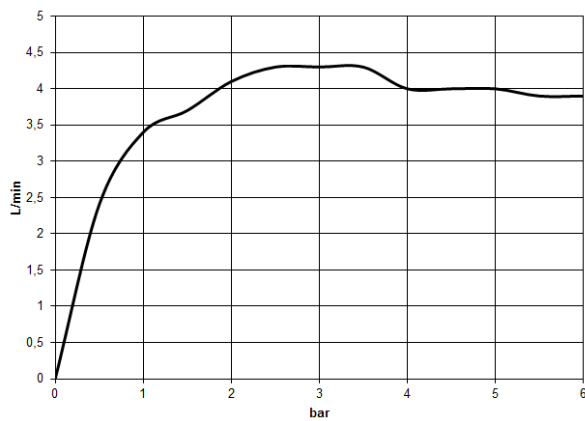

**CL.1 Bec déverseur pour lavabo, montage sur gorge sans garniture
d'écoulement - Champagne brossé (Or 22cts)**

CL.1

13 717 705

- saillie 200 mm
- bec déverseur fixe
- forme de jet rectangulaire avec 40 jets individuels
- hauteur de robinetterie 343 mm
- hauteur jusqu'au mousseur 329 mm
- diamètre de percement 35 mm
- débit maxi. 4 l/min
- raccord 1/2"
- 2x flexible de pression M 10 x 1 vissé, étanchéité contrôlée
- sans plomb
- Ce produit contribue au respect des exigences des systèmes d'évaluation des bâtiments écologiques, par exemple LEED®, BREEAM®, DGNB

CL.1

13 717 705
mm [inches]

Diagramme de débit

Certificats

GDV_0400279. IAPMO_N-4976. IAPMO_6397.

CL.1 Bec déverseur pour lavabo, montage sur gorge sans garniture
d'écoulement - Champagne brossé (Or 22cts)