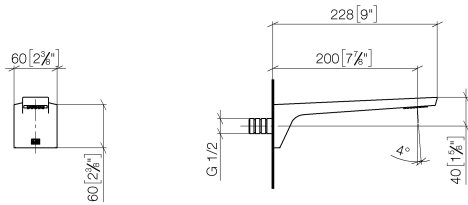

**CL.1 Bec déverseur pour lavabo, montage mural sans garniture d'écoulement -
Dark Chrome**

CL.1

13 800 705

- saillie 200 mm
- bec déverseur fixe
- forme de jet rectangulaire avec 40 jets individuels
- diamètre de percement 37 mm
- sans plomb
- raccord 1/2"
- montage de la fiche
- débit maxi. 4,5 l/min
- Ce produit contribue au respect des exigences des systèmes d'évaluation des bâtiments écologiques, par exemple LEED®, BREEAM®, DGNB

	Dark Chrome	13 800 705-19
	Chrome	13 800 705-00
	Platine brossé	13 800 705-06
	Champagne brossé (Or 22cts)	13 800 705-46
	Champagne (Or 22cts)	13 800 705-47
	Dark Platinum brossé	13 800 705-99

13 800 705
mm [inches]