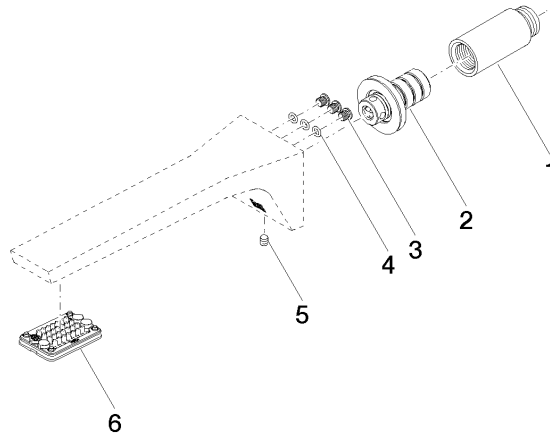

**CL.1 Bec déverseur pour lavabo, montage mural sans garniture d'écoulement -
Dark Chrome**

CL.1

13 800 705

- saillie 200 mm
- bec déverseur fixe
- forme de jet rectangulaire avec 40 jets individuels
- diamètre de percement 37 mm
- sans plomb
- raccord 1/2"
- montage de la fiche
- débit maxi. 4,5 l/min
- Ce produit contribue au respect des exigences des systèmes d'évaluation des bâtiments écologiques, par exemple LEED®, BREEAM®, DGNB

Diagramme de débit

Certificats

IAPMO_N-4976. IAPMO_6397.

13 800 705

Les pièces pour les
autres finitions
peuvent être
trouvées ici : Chrome

Liste des pièces de rechange

N°	Article Numéro	Désignation	Fréquence de montage	Délai de livraison
1	09 24 03 081 10 90	rallonge	1	2
2	90 24 03 108 01 90	set deraccord à vis	1	2
3	09 30 30 113 20 90	vis	3	2
4	09 14 10 001 90	joint	3	2
5	90 31 11 004 00 90	tige	1	2
6	90 11 02 297 00 90	mousseur	1	2