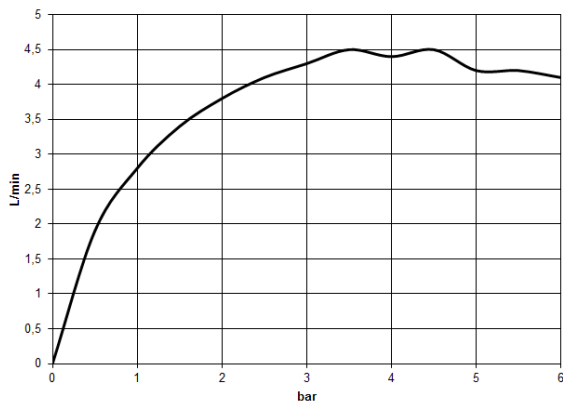

Diagramme de débit

Certificats

IAPMO_N-4976. IAPMO_8834 (1). IAPMO_6397.