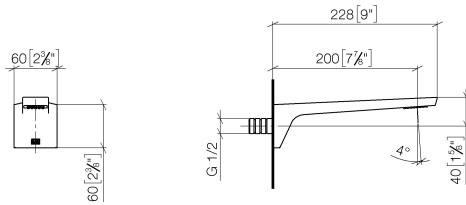

**CL.1 Bec déverseur pour lavabo, montage mural sans garniture d'écoulement -
Champagne (Or 22cts)**

CL.1

13 800 705

- saillie 200 mm
- bec déverseur fixe
- forme de jet rectangulaire avec 40 jets individuels
- diamètre de percement 37 mm
- sans plomb
- raccord 1/2"
- montage de la fiche
- débit maxi. 4,5 l/min
- Ce produit contribue au respect des exigences des systèmes d'évaluation des bâtiments écologiques, par exemple LEED®, BREEAM®, DGNB

	Champagne (Or 22cts)	13 800 705-47
	Chrome	13 800 705-00
	Platine brossé	13 800 705-06
	Dark Chrome	13 800 705-19
	Champagne brossé (Or 22cts)	13 800 705-46
	Dark Platinum brossé	13 800 705-99

13 800 705
mm [inches]

Diagramme de débit

Certificats

IAPMO_N-4976. IAPMO_8834 (1). IAPMO_6397.

13 800 705

Les pièces pour les
autres finitions
peuvent être
trouvées ici : Chrome

Liste des pièces de rechange

N°	Article Numéro	Désignation	Fréquence de montage	Délai de livraison
1	09 24 03 081 10 90	rallonge	1	2
2	90 24 03 108 01 90	set deraccord à vis	1	2
3	09 30 30 113 20 90	vis	3	2
4	09 14 10 001 90	joint	3	2
5	90 31 11 004 00 90	tige	1	2
6	90 11 02 297 00 90	mousseur	1	2