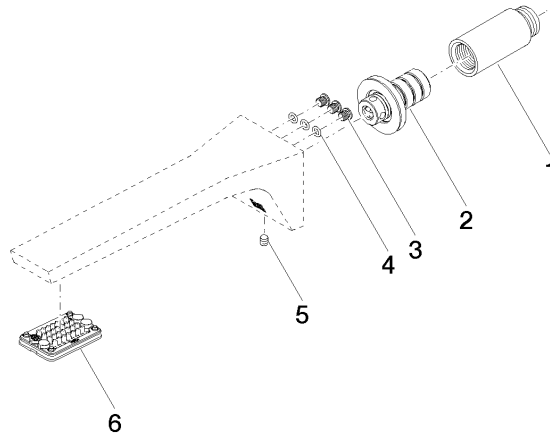

**CL.1 Bec déverseur pour lavabo, montage mural sans garniture d'écoulement -
Champagne (Or 22cts)**

CL.1

13 800 705

- saillie 200 mm
- bec déverseur fixe
- forme de jet rectangulaire avec 40 jets individuels
- diamètre de percement 37 mm
- sans plomb
- raccord 1/2"
- montage de la fiche
- débit maxi. 4,5 l/min
- Ce produit contribue au respect des exigences des systèmes d'évaluation des bâtiments écologiques, par exemple LEED®, BREEAM®, DGNB

Diagramme de débit

Certificats

IAPMO_N-4976. IAPMO_8834 (1). IAPMO_6397.

13 800 705

Les pièces pour les
autres finitions
peuvent être
trouvées ici : Chrome

Liste des pièces de rechange

N°	Article Numéro	Désignation	Fréquence de montage	Délai de livraison
1	09 24 03 081 10 90	rallonge	1	2
2	90 24 03 108 01 90	set deraccord à vis	1	2
3	09 30 30 113 20 90	vis	3	2
4	09 14 10 001 90	joint	3	2
5	90 31 11 004 00 90	tige	1	2
6	90 11 02 297 00 90	mousseur	1	2