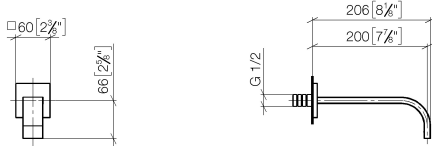

**MEM Bec déverseur pour lavabo, montage mural sans garniture d'écoulement -
Chrome**

MEM

13 800 782

- saillie 200 mm
- bec déverseur fixe
- jet rectangulaire enrichi en air
- diamètre de percement 37 mm
- rosace 60 x 60 mm
- raccord 1/2"
- débit maxi. 5,7 l/min
- sans plomb
- Ce produit contribue au respect des exigences des systèmes d'évaluation des bâtiments écologiques, par exemple LEED®, BREEAM®, DGNB

Accessoires recommandés

- Coude mural à encastrer -** 35 085 970 90
- profondeur de montage max. 163 mm
 - profondeur de montage mini. 90 mm

13 800 782
mm [inches]

Diagramme de débit

Certificats

WRAS_2203039.