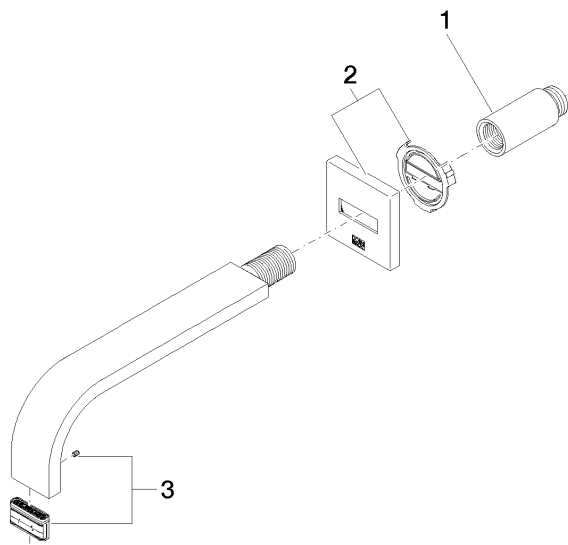

13 800 782

Liste des pièces de rechange

N°	Article Numéro	Désignation	Fréquence de montage	Délai de livraison
1	09 24 03 081 10 90	rallonge	1	2
2	90 27 78 035 00-00	rosace	1	10
3	90 29 03 109 00 90	mousseur	1	2