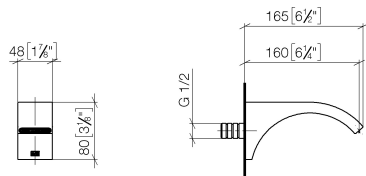

**CYO Bec déverseur pour lavabo, montage mural sans garniture d'écoulement -  
Chrome**

CYO

13 800 811

- saillie 160 mm
- bec déverseur fixe
- jet rectangulaire enrichi en air
- diamètre de percement 37 mm
- raccord 1/2"
- débit maxi. 4,5 l/min
- sans plomb
- Ce produit contribue au respect des exigences des systèmes d'évaluation des bâtiments écologiques, par exemple LEED®, BREEAM®, DGNB

**Accessoires recommandés**

- Coude mural à encastrer - 35 085 970 90**
- profondeur de montage max. 163 mm
  - profondeur de montage mini. 90 mm

13 800 811  
mm [inches]