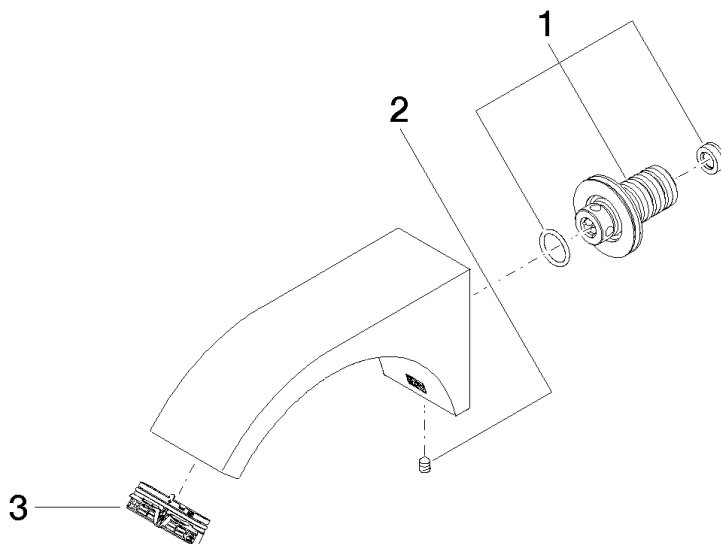

13 800 811

Liste des pièces de rechange

N°	Article Numéro	Désignation	Fréquence de montage	Délai de livraison
1	90 24 03 108 01 90	set deraccord à vis	1	2
2	90 31 11 004 00 90	tige	1	2
3	90 29 03 121 00 90	mousseur	1	2