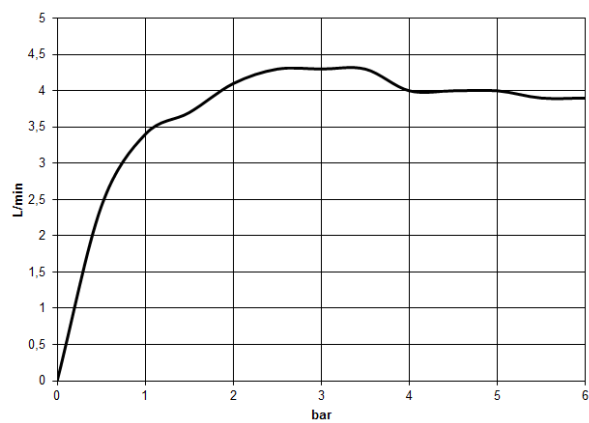

**CYO Bec déverseur pour lavabo, montage mural sans garniture d'écoulement -  
Chrome**

CYO

13 800 811

- saillie 160 mm
- bec déverseur fixe
- jet rectangulaire enrichi en air
- diamètre de percement 37 mm
- raccord 1/2"
- débit maxi. 4,5 l/min
- sans plomb
- Ce produit contribue au respect des exigences des systèmes d'évaluation des bâtiments écologiques, par exemple LEED®, BREEAM®, DGNB

### Diagramme de débit