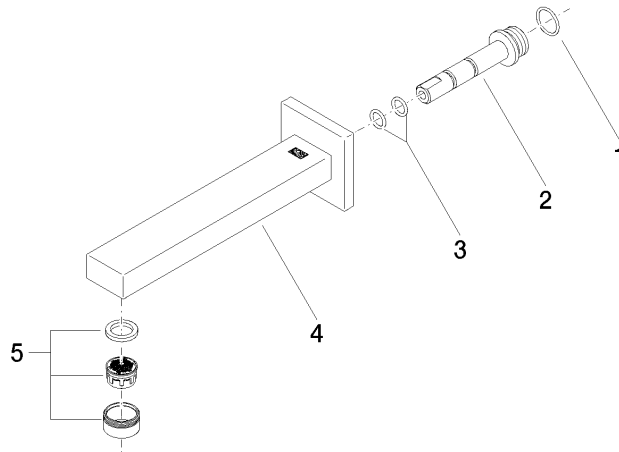

SYMETRICS Bec déverseur pour lavabo, montage mural sans garniture d'écoulement - Chrome

13 800 980 Version du produit de 4/30/2009

- saillie 185 mm
- bec déverseur fixe
- jet circulaire enrichi en air
- diamètre de percement 37 mm
- rosace 60 x 60 mm
- raccord 1/2"
- montage de la fiche
- débit maxi. 7 l/min
- sans plomb

SYMETRICS Bec déverseur pour lavabo, montage mural sans garniture d'écoulement - Chrome

13 800 980 Version du produit de 4/30/2009
mm [inches]

Diagramme de débit

Codes & Standards

DIN 4109

ISO 3822

Scottish Water
Byelaws

UK Water Supply
Regulations

Ü-Zeichen

SYMETRICS Bec déverseur pour lavabo, montage mural sans garniture d'écoulement - Chrome

13 800 980 Version du produit de 4/30/2009

Certificats

LGA_18

WRAS_1904

SYMETRICS Bec déverseur pour lavabo, montage mural sans garniture d'écoulement - Chrome

13 800 980 Version du produit de 4/30/2009

Liste des pièces de rechange

N°	Article Numéro	Désignation	Fréquence de montage	Délai de livraison
1	09 14 10 053 90	joint	1	2
2	09 24 04 135 90	raccord à vis	1	2
3	09 14 10 008 90	joint	2	2
4	90 11 68 004 00-00	bec déverseur	1	10
5	90 23 01 029 02-00	mousseur	1	10