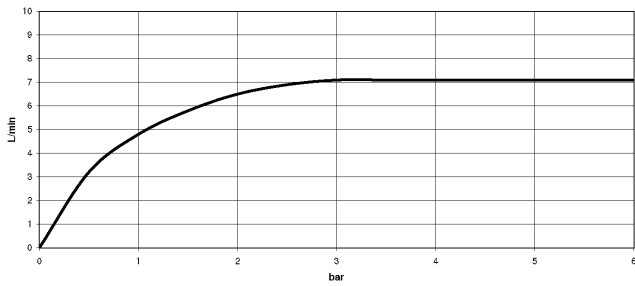

SYMETRICS Bec déverseur pour lavabo, montage mural sans garniture d'écoulement - Chrome

13 800 980 Version du produit de 4/30/2009
mm [inches]

Diagramme de débit

Codes & Standards

DIN 4109

ISO 3822

Scottish Water
Byelaws