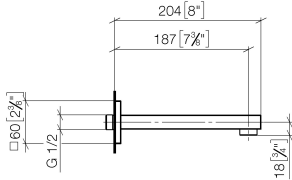

SYMETRICS Bec déverseur pour lavabo, montage mural sans garniture d'écoulement - Chrome

13 800 980 Version du produit de 4/30/2009

- saillie 185 mm
- bec déverseur fixe
- jet circulaire enrichi en air
- diamètre de percement 37 mm
- rosace 60 x 60 mm
- raccord 1/2"
- montage de la fiche
- débit maxi. 7 l/min
- sans plomb

SYMETRICS Bec déverseur pour lavabo, montage mural sans garniture d'écoulement - Chrome

13 800 980 Version du produit de 4/30/2009
mm [inches]

Diagramme de débit

Codes & Standards

DIN 4109

ISO 3822

Scottish Water
Byelaws

UK Water Supply
Regulations

Ü-Zeichen

SYMETRICS Bec déverseur pour lavabo, montage mural sans garniture d'écoulement - Chrome

13 800 980 Version du produit de 4/30/2009

Certificats

LGA_18

WRAS_1904

SYMETRICS Bec déverseur pour lavabo, montage mural sans garniture d'écoulement - Chrome