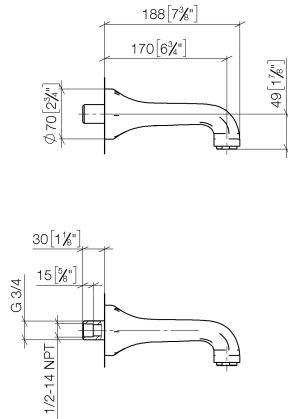

MADISON Bec déverseur de bain pour montage mural - Chrome

13 801 380 Version du produit de 7/31/2009

- saillie 170 mm
- jet normal circulaire
- diamètre de percement 37 mm
- raccord 3/4"
- débit d'eau maxi. 22 l/min avec une pression d'écoulement de 3 bars

MADISON Bec déverseur de bain pour montage mural - Chrome

13 801 380 Version du produit de 7/31/2009

mm [inches]

Diagramme de débit

Codes & Standards

Scottish Water
Byelaws

UK Water Supply
Regulations

MADISON Bec déverseur de bain pour montage mural - Chrome

13 801 380 Version du produit de 7/31/2009

Certificats

WRAS_1404

MADISON Bec déverseur de bain pour montage mural - Chrome

13 801 380 Version du produit de 7/31/2009

Liste des pièces de rechange

N°	Article Numéro	Désignation	Fréquence de montage	Délai de livraison
1	09 11 36 090-00	bec déverseur	1	60
2	90 23 01 121 00-00	mousseur	1	10