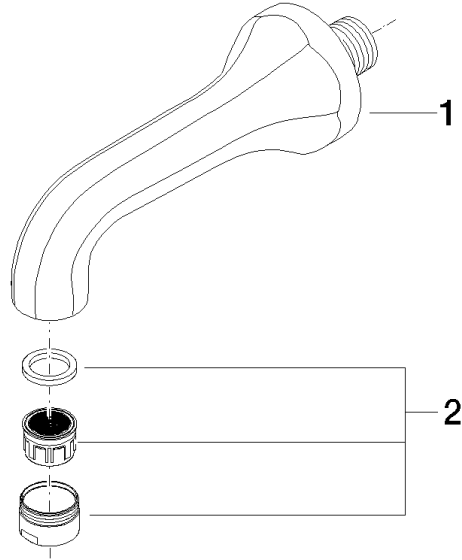

MADISON Bec déverseur de bain pour montage mural - Chrome

13 801 380 Version du produit de 7/31/2009

- saillie 170 mm
- jet normal circulaire
- diamètre de percement 37 mm
- raccord 3/4"
- débit d'eau maxi. 22 l/min avec une pression d'écoulement de 3 bars

MADISON Bec déverseur de bain pour montage mural - Chrome

13 801 380 Version du produit de 7/31/2009

mm [inches]

Diagramme de débit

Codes & Standards

Scottish Water
Byelaws

UK Water Supply
Regulations

MADISON Bec déverseur de bain pour montage mural - Chrome

13 801 380 Version du produit de 7/31/2009

Certificats

WRAS_1404

MADISON Bec déverseur de bain pour montage mural - Chrome

13 801 380 Version du produit de 7/31/2009

Liste des pièces de rechange

N°	Article Numéro	Désignation	Fréquence de montage	Délai de livraison
1	09 11 36 090-00	bec déverseur	1	60
2	90 23 01 121 00-00	mousseur	1	10