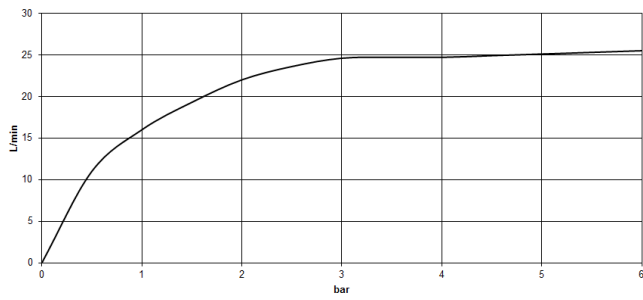

Diagramme de débit