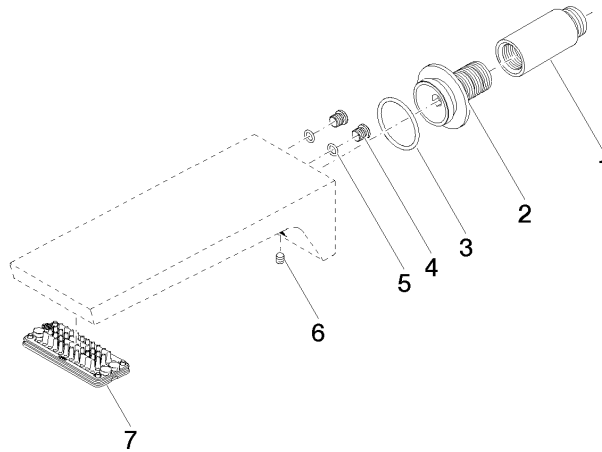

CL.1 Bec déverseur de bain pour montage mural - Champagne brossé (Or 22cts)

CL.1

13 801 705

- saillie 205 mm
- forme de jet rectangulaire avec 55 jets individuels
- diamètre de percement 37 mm
- raccord 1/2"
- montage de la fiche
- débit d'eau maxi. 24,6 l/min avec une pression d'écoulement de 3 bars

	Champagne brossé (Or 22cts)	13 801 705-46
	Chrome	13 801 705-00
	Platine brossé	13 801 705-06
	Dark Chrome	13 801 705-19
	Champagne (Or 22cts)	13 801 705-47
	Dark Platinum brossé	13 801 705-99

13 801 705
mm [inches]

Diagramme de débit

13 801 705
Les pièces pour les
autres finitions
peuvent être
trouvées ici : Chrome

Liste des pièces de rechange

N°	Article Numéro	Désignation	Fréquence de montage	Délai de livraison
1	09 24 03 081 10 90	rallonge	1	2
2	09 24 03 180 90	raccord à vis	1	2
3	09 14 10 119 90	joint	1	2
4	09 31 20 027 10-00	bonde de fond	2	10
5	09 14 10 132 90	joint	2	2
6	90 31 11 004 00 90	tige	1	2
7	90 11 02 299 00 90	mousseur	1	2