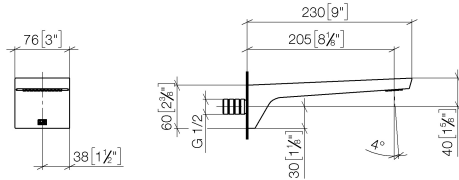

CL.1 Bec déverseur de bain pour montage mural - Champagne brossé (Or 22cts)

CL.1

13 801 705

- saillie 205 mm
- forme de jet rectangulaire avec 55 jets individuels
- diamètre de percement 37 mm
- raccord 1/2"
- montage de la fiche
- débit d'eau maxi. 24,6 l/min avec une pression d'écoulement de 3 bars

	Champagne brossé (Or 22cts)	13 801 705-46
	Chrome	13 801 705-00
	Platine brossé	13 801 705-06
	Dark Chrome	13 801 705-19
	Champagne (Or 22cts)	13 801 705-47
	Dark Platinum brossé	13 801 705-99

13 801 705
mm [inches]

Diagramme de débit

13 801 705
Les pièces pour les
autres finitions
peuvent être
trouvées ici : Chrome

Liste des pièces de rechange

N°	Article Numéro	Désignation	Fréquence de montage	Délai de livraison
1	09 24 03 081 10 90	rallonge	1	2
2	09 24 03 180 90	raccord à vis	1	2
3	09 14 10 119 90	joint	1	2
4	09 31 20 027 10-00	bonde de fond	2	10
5	09 14 10 132 90	joint	2	2
6	90 31 11 004 00 90	tige	1	2
7	90 11 02 299 00 90	mousseur	1	2