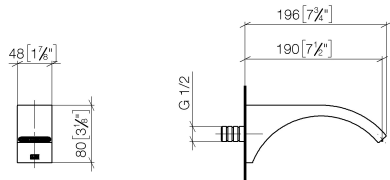

**CYO Bec déverseur pour lavabo, montage mural sans garniture d'écoulement -
Chrome**

CYO

13 805 811

- saillie 190 mm
- bec déverseur fixe
- jet rectangulaire enrichi en air
- diamètre de percement 37 mm
- raccord 1/2"
- débit maxi. 4,5 l/min
- sans plomb
- Ce produit contribue au respect des exigences des systèmes d'évaluation des bâtiments écologiques, par exemple LEED®, BREEAM®, DGNB

Accessoires recommandés

- Coude mural à encastrer - 35 085 970 90**
- profondeur de montage max. 163 mm
 - profondeur de montage mini. 90 mm

13 805 811
mm [inches]

Diagramme de débit

Certificats

LGA_38116.