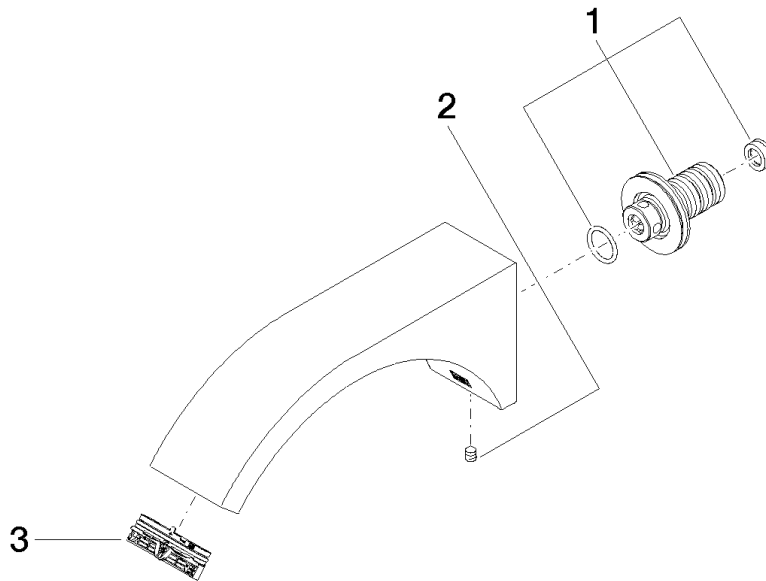

13 805 811

Liste des pièces de rechange

N°	Article Numéro	Désignation	Fréquence de montage	Délai de livraison
1	90 24 03 108 01 90	set deraccord à vis	1	2
2	90 31 11 004 00 90	tige	1	2
3	90 29 03 121 00 90	mousseur	1	2