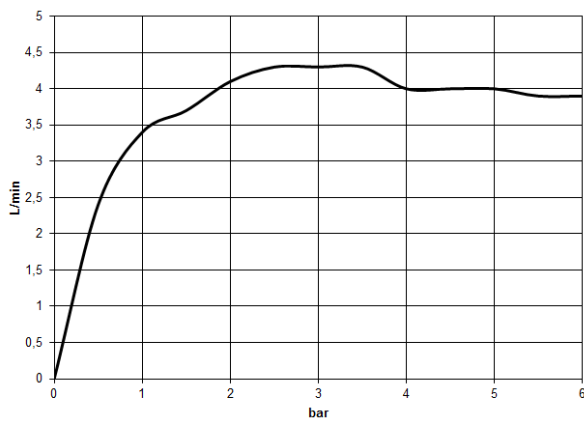

**CYO Bec déverseur pour lavabo, montage mural sans garniture d'écoulement -
Chrome**

CYO

13 805 811

- saillie 190 mm
- bec déverseur fixe
- jet rectangulaire enrichi en air
- diamètre de percement 37 mm
- raccord 1/2"
- débit maxi. 4,5 l/min
- sans plomb
- Ce produit contribue au respect des exigences des systèmes d'évaluation des bâtiments écologiques, par exemple LEED®, BREEAM®, DGNB

Accessoires recommandés

- Coude mural à encastrer - 35 085 970 90**
- profondeur de montage max. 163 mm
 - profondeur de montage mini. 90 mm

13 805 811
mm [inches]

Diagramme de débit

Certificats

LGA_38116.