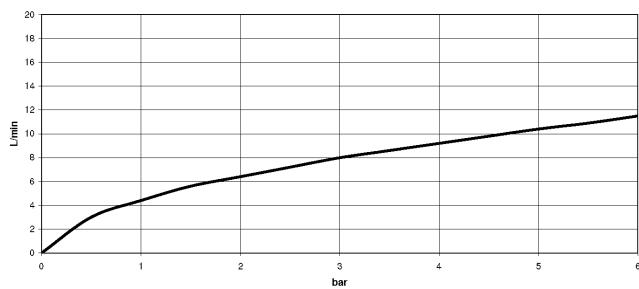

VAIA

19 870 809

mm [inches]

1:5

Diagramme de débit

Certificats

LGA_38633.

Belgaqua_24-005-
27_3.