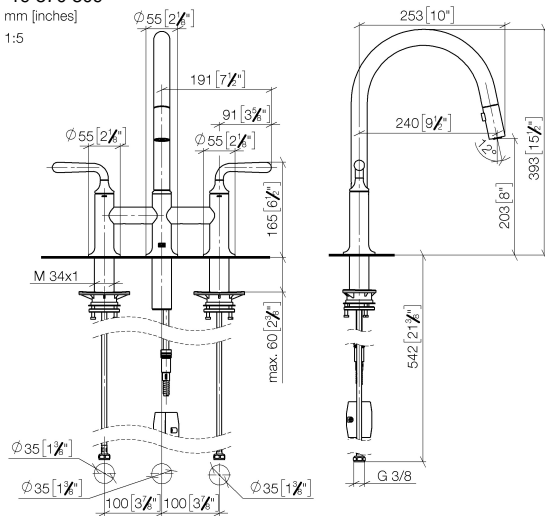

**VAIA Mélangeur sur pont à trois trous Pull-down avec fonction douchette -
Laiton brossé (Or 23cts)**

VAIA

19 870 809

- saillie 240 mm
- bec pivotant 360°
- en option, possibilité de limiter le pivotement avec un set de limitation de pivotement 12 823 970 90
- jet enrichi en air et jet douchette
- Flexible de douche en métal 1800 mm
- tête de douchette avec système anticalcaire
- débit d'eau maxi. 8 l/min avec une pression d'écoulement de 3 bars
- sans plomb
- Ce produit contribue au respect des exigences des systèmes d'évaluation des bâtiments écologiques, par exemple LEED®, BREEAM®, DGNB

VAIA

19 870 809

mm [inches]

1:5

Diagramme de débit

Certificats

LGA_38633.

Belgaqua_24-005-
27_3.

19 870 809

Liste des pièces de rechange

N°	Article Numéro	Désignation	Fréquence de montage	Délai de livraison
1	90 28 22 397 00-28	bec déverseur	1	20
2	90 20 80 057 00-28	poignée	2	-
La pièce de rechange ne peut plus être commandée, veuillez commander l'article de remplacement				
3	90 12 12 232 00 90	douille d'enclenchement	2	2
4	90 90 03 130 00 90	tête céramique	1	2
5	04 30 11 040 00 90	set de fixation	2	2
6	04 30 04 100 00 90	flexible	2	2
7	04 21 50 010 00 90	accessoires	1	2
8	04 30 02 120 00-85	flexible	1	30
9	90 24 03 253 00 90	adaptateur	1	2
10	04 28 20 067 00 90	tuyau	1	2
11	90 90 03 131 00 90	tête céramique	1	2
12	90 18 40 317 00-28	douche	1	20