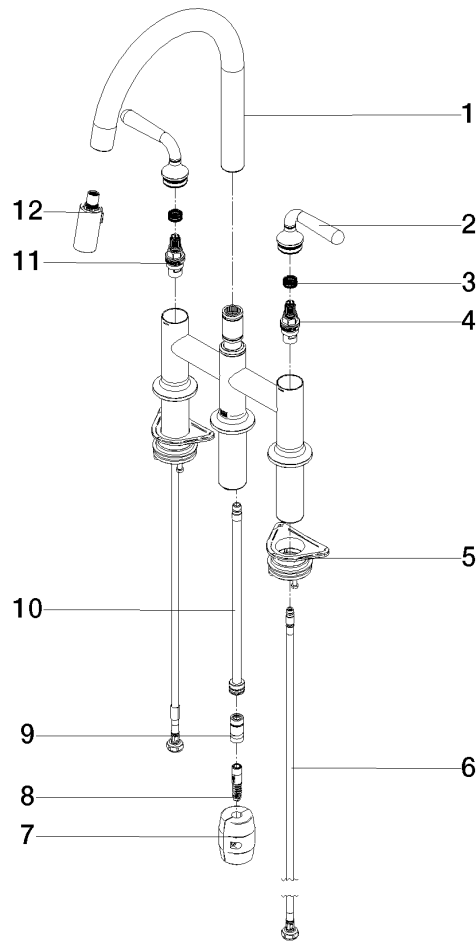

**VAIA Mélangeur sur pont à trois trous Pull-down avec fonction douchette - Dark
Platinum brossé**

VAIA

19 870 809

- saillie 240 mm
- bec pivotant 360°
- en option, possibilité de limiter le pivotement avec un set de limitation de pivotement 12 823 970 90
- jet enrichi en air et jet douchette
- Flexible de douche en métal 1800 mm
- tête de douchette avec système anticalcaire
- débit d'eau maxi. 8 l/min avec une pression d'écoulement de 3 bars
- sans plomb
- Ce produit contribue au respect des exigences des systèmes d'évaluation des bâtiments écologiques, par exemple LEED®, BREEAM®, DGNB

Accessoires recommandés

Kit de limitation de pivotement - 12 823 970 90

Accessoires recommandés

VAIA Distributeur avec rosace - Dark Platinum brossé - 82 434 809-99

19 870 809

mm [inches]

1:5

Diagramme de débit

Certificats

LGA_38633.

Belgaqua_24-005-
27_3.

19 870 809

Liste des pièces de rechange

N°	Article Numéro	Désignation	Fréquence de montage	Délai de livraison
1	90 28 22 397 00-99	bec déverseur	1	30
2	90 20 80 057 00-99	poignée	2	-
La pièce de rechange ne peut plus être commandée, veuillez commander l'article de remplacement				
3	90 12 12 232 00 90	douille d'enclenchement	2	2
4	90 90 03 130 00 90	tête céramique	1	2
5	04 30 11 040 00 90	set de fixation	2	2
6	04 30 04 100 00 90	flexible	2	2
7	04 21 50 010 00 90	accessoires	1	2
8	04 30 02 120 00-85	flexible	1	30
9	90 24 03 253 00 90	adaptateur	1	2
10	04 28 20 067 00 90	tuyau	1	2
11	90 90 03 131 00 90	tête céramique	1	2
12	90 18 40 317 00-99	douche	1	30