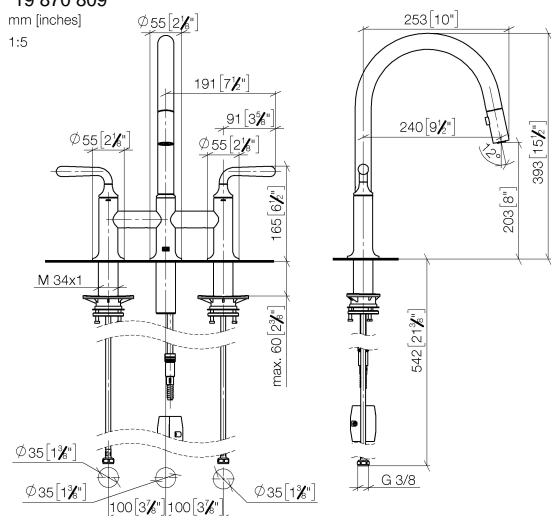

**VAIA Mélangeur sur pont à trois trous Pull-down avec fonction douchette - Dark
Platinum brossé**

VAIA

19 870 809

- saillie 240 mm
- bec pivotant 360°
- en option, possibilité de limiter le pivotement avec un set de limitation de pivotement 12 823 970 90
- jet enrichi en air et jet douchette
- Flexible de douche en métal 1800 mm
- tête de douchette avec système anticalcaire
- débit d'eau maxi. 8 l/min avec une pression d'écoulement de 3 bars
- sans plomb
- Ce produit contribue au respect des exigences des systèmes d'évaluation des bâtiments écologiques, par exemple LEED®, BREEAM®, DGNB

Accessoires recommandés

Kit de limitation de pivotement - 12 823 970 90

Accessoires recommandés

VAIA Distributeur avec rosace - Dark Platinum brossé - 82 434 809-99

19 870 809

mm [inches]

1:5

Diagramme de débit

Certificats

LGA_38633.

Belgaqua_24-005-
27_3.

19 870 809

Liste des pièces de rechange

N°	Article Numéro	Désignation	Fréquence de montage	Délai de livraison
1	90 28 22 397 00-99	bec déverseur	1	30
2	90 20 80 057 00-99	poignée	2	-
La pièce de rechange ne peut plus être commandée, veuillez commander l'article de remplacement				
3	90 12 12 232 00 90	douille d'enclenchement	2	2
4	90 90 03 130 00 90	tête céramique	1	2
5	04 30 11 040 00 90	set de fixation	2	2
6	04 30 04 100 00 90	flexible	2	2
7	04 21 50 010 00 90	accessoires	1	2
8	04 30 02 120 00-85	flexible	1	30
9	90 24 03 253 00 90	adaptateur	1	2
10	04 28 20 067 00 90	tuyau	1	2
11	90 90 03 131 00 90	tête céramique	1	2
12	90 18 40 317 00-99	douche	1	30