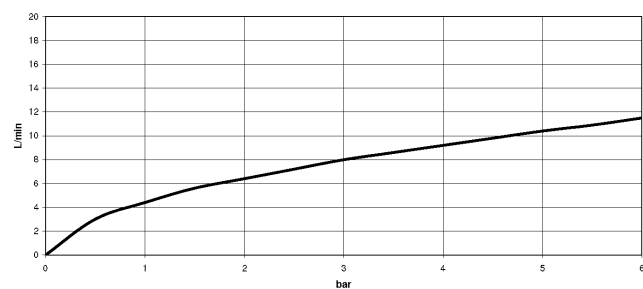

Accessoires recommandés

Kit de limitation de pivotement - 12 823 970 90

Accessoires recommandés

VAIA Distributeur avec rosace - Dark Platinum brossé - 82 434 809-99

19 870 809

mm [inches]

1:5

Diagramme de débit